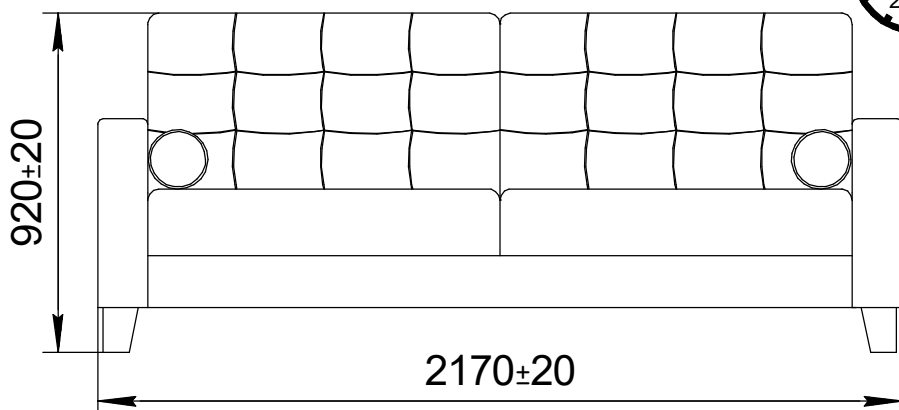

ПІНСКДРЕВ

Вытворчае ўнітарнае прадпрыемства

«Пінскдрэў-Еўра-Мэбля»

Адрас прадпрыемства вытворцы

Рэспубліка Беларусь, 224014 г.

Брэст, вул.Пісьменніка Смірнова 149.

Інструкцыя па эксплуатацыі

канапы-тахты

Прамысловое ўнітарнае прадпрыемства

«Пінскдрэў-Еўра-Мэбля»

Адрас прадпрыемства вытворцы

Рэспубліка Беларусь, 224014 г.

Брэст, вул.Пісьменніка Смірнова 149.

Руководство по эксплуатации

диван-тахты

"БЭК-1" M1712-3M

EAЭС № ВУ/112 11.01 ТР025 016.01 00700 (по 21.09.2027)

E1 x4	E2 x4	E3 x4	E4 x4	E5 x4	E6 x4