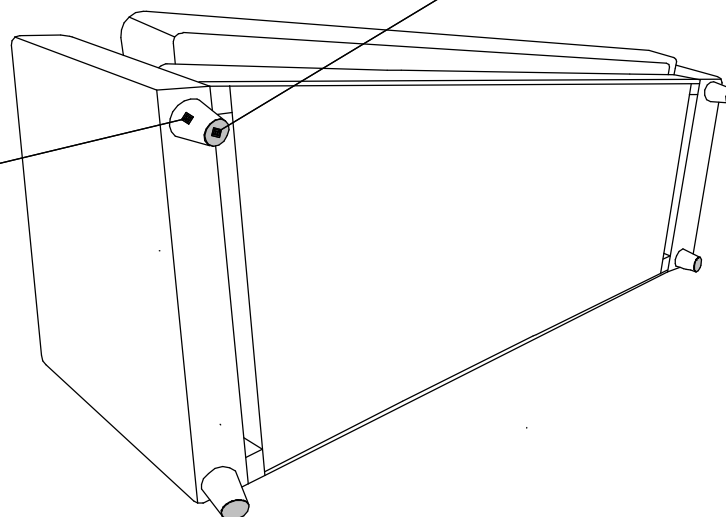

E1	x4		E2	x4		E3	x4		E4	x4		E5	x4		E6	x4