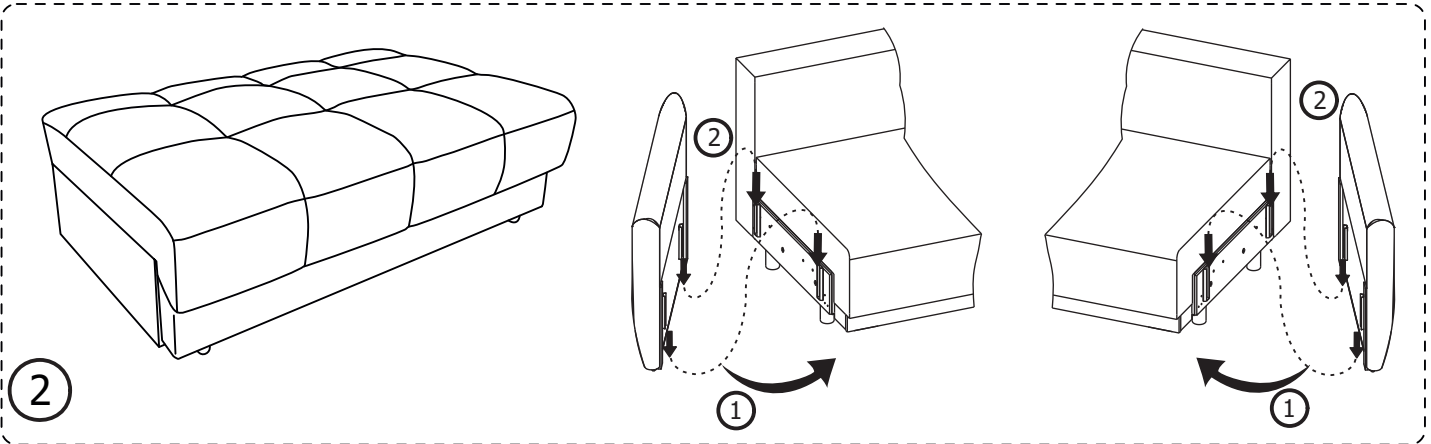

Габаритные размеры:
Ширина L2320±20 мм
Глубина B1160±20 мм
Высота H930±20 мм
Спальное место 2000x1650 мм

Комплект поставки

Сиденье с основанием

Спинка

Боковины

Подушка спинки

x2

Подушка декоративная

x2

Сборка

x4

Винт М6х45

Винт М6х45

Сборка (продолжение) 

Трансформация