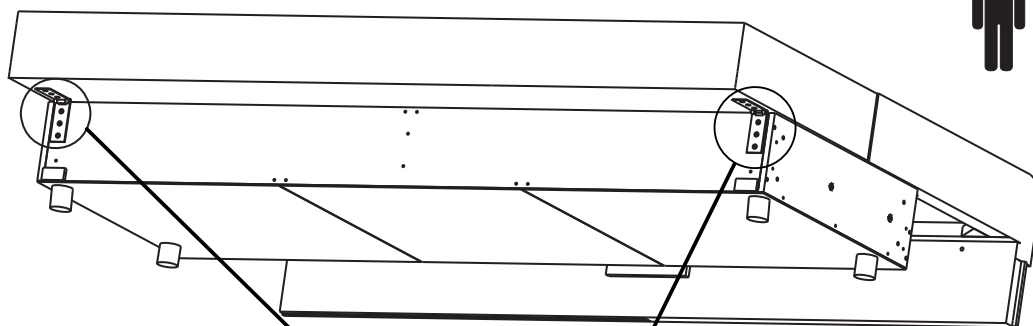

Габаритные размеры:
Ширина L2320±20 мм
Глубина B1160±20 мм
Высота H930±20 мм
Спальное место 2000x1650 мм

Комплект поставки

Сиденье с основанием

Спинка

Боковины

Подушка спинки

x2

Подушка декоративная

x2

Сборка

x4

Винт М6х45

Винт М6х45

Сборка (продолжение) 

Трансформация