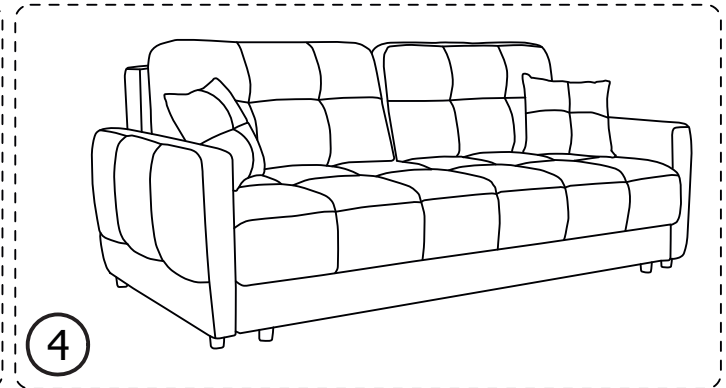

Габаритные размеры:
Ширина L2320±20 мм
Глубина B1160±20 мм
Высота H930±20 мм
Спальное место 2000x1650 мм

Комплект поставки

Сиденье с основанием

Спинка

Боковины

Подушка спинки

x2

Подушка декоративная

x2

Сборка

x4

Винт М6х45

Винт М6х45

Сборка (продолжение) 

Трансформация