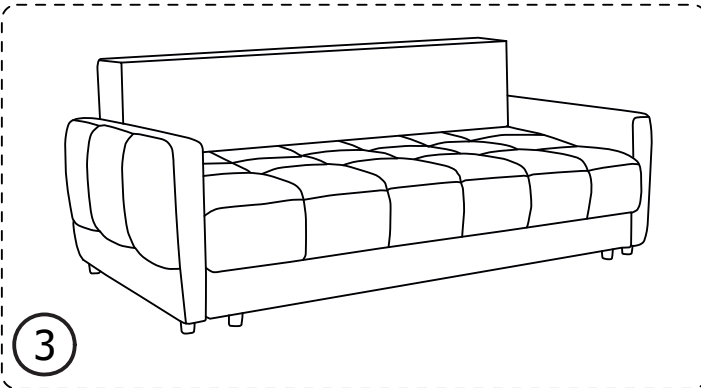

Габаритные размеры:
Ширина L2320±20 мм
Глубина B1160±20 мм
Высота H930±20 мм
Спальное место 2000x1650 мм

Комплект поставки

Сиденье с основанием

Спинка

Боковины

Подушка спинки

x2

Подушка декоративная

x2

Сборка

x4

Винт М6х45

Винт М6х45

Сборка (продолжение) 

Трансформация