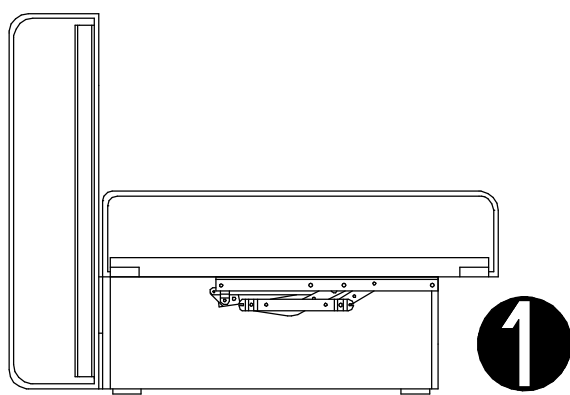

"ЯВАР" М2084-3М

ЕАЭС № ВУ/112 11.01 ТР025 016.01 00174 (по 29.07.2026)

2440±20

	8x114		8x24		M8		H180		6x30		H175D40		8x50
E1	x4	E2	x4	E3	x4	E4	x4	E5	x12	E6	x1	E7	x1

x 2

8x114		8x24		M8	
E1	x 4	E2	x 4	E3	x 4

H180	x 4	6x30	x 12	H175D40	x 1	8x50	x 1
------	-----	------	------	---------	-----	------	-----

Допустимая распределённая нагрузка на спальное место -240кг.

**ВНИМАНИЕ!** Производитель оставляет за собой право вносить изменения в конструкцию, не ухудшающих качество изделия, без предварительного уведомления