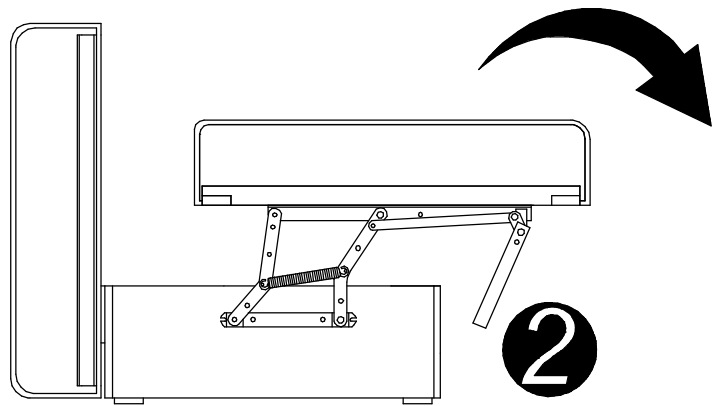

"ЯВАР" М2084-3М

ЕАЭС № ВУ/112 11.01 ТР025 016.01 00174 (по 29.07.2026)

2440±20

	8x114		8x24		M8		H180		6x30		H175D40		8x50
E1	x4	E2	x4	E3	x4	E4	x4	E5	x12	E6	x1	E7	x1

x 2

8x114		8x24		M8	
E1	x 4	E2	x 4	E3	x 4

H180	x 4	6x30	x 12	H175D40	x 1	8x50	x 1
------	-----	------	------	---------	-----	------	-----

Допустимая распределённая нагрузка на спальное место -240кг.

**ВНИМАНИЕ!** Производитель оставляет за собой право вносить изменения в конструкцию, не ухудшающих качество изделия, без предварительного уведомления