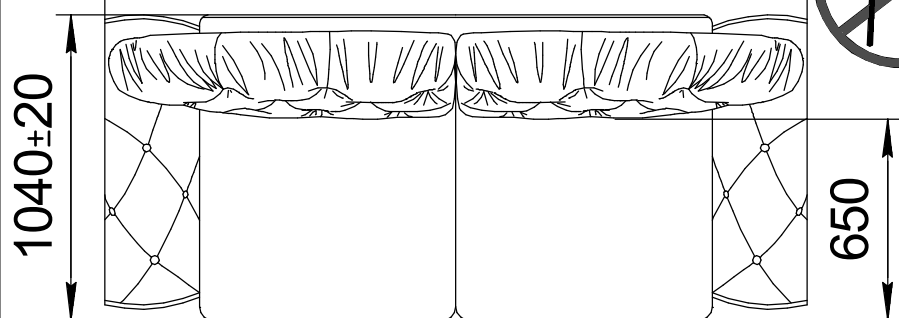

"ЯВАР" М2084-3М

ЕАЭС № ВУ/112 11.01 ТР025 016.01 00174 (по 29.07.2026)

2440±20

	8x114		8x24		M8		H180		6x30		H175D40		8x50
E1	x4	E2	x4	E3	x4	E4	x4	E5	x12	E6	x1	E7	x1

x 2

8x114		8x24		M8	
E1	x 4	E2	x 4	E3	x 4

H180	x 4	6x30	x 12	H175D40	x 1	8x50	x 1
------	-----	------	------	---------	-----	------	-----

Допустимая распределённая нагрузка на спальное место -240кг.

**ВНИМАНИЕ!** Производитель оставляет за собой право вносить изменения в конструкцию, не ухудшающих качество изделия, без предварительного уведомления