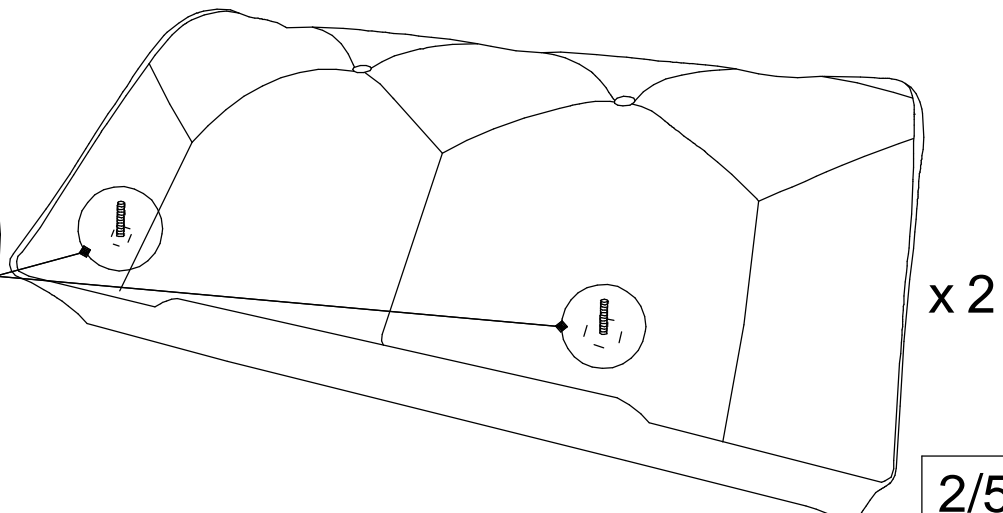

"ЯВАР" М2084-3М

ЕАЭС № ВУ/112 11.01 ТР025 016.01 00174 (по 29.07.2026)

2440±20

	8x114		8x24		M8		H180		6x30		H175D40		8x50
E1	x4	E2	x4	E3	x4	E4	x4	E5	x12	E6	x1	E7	x1

x 2

8x114		8x24		M8	
E1	x 4	E2	x 4	E3	x 4

H180	x 4	6x30	x 12	H175D40	x 1	8x50	x 1
------	-----	------	------	---------	-----	------	-----

Допустимая распределённая нагрузка на спальное место -240кг.

**ВНИМАНИЕ!** Производитель оставляет за собой право вносить изменения в конструкцию, не ухудшающих качество изделия, без предварительного уведомления