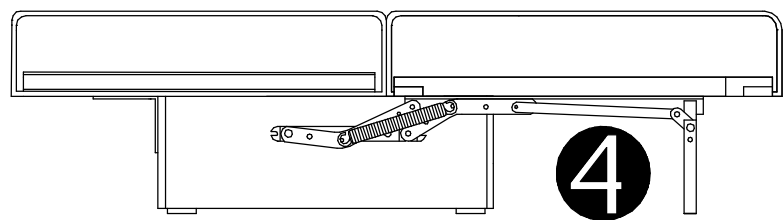

"ЯВАР" М2084-3М

ЕАЭС № ВУ/112 11.01 ТР025 016.01 00174 (по 29.07.2026)

2440±20

	8x114		8x24		M8		H180		6x30		H175D40		8x50
E1	x4	E2	x4	E3	x4	E4	x4	E5	x12	E6	x1	E7	x1

x 2

8x114		8x24		M8	
E1	x 4	E2	x 4	E3	x 4

H180	x 4	6x30	x 12	H175D40	x 1	8x50	x 1
------	-----	------	------	---------	-----	------	-----

Допустимая распределённая нагрузка на спальное место -240кг.

**ВНИМАНИЕ!** Производитель оставляет за собой право вносить изменения в конструкцию, не ухудшающих качество изделия, без предварительного уведомления