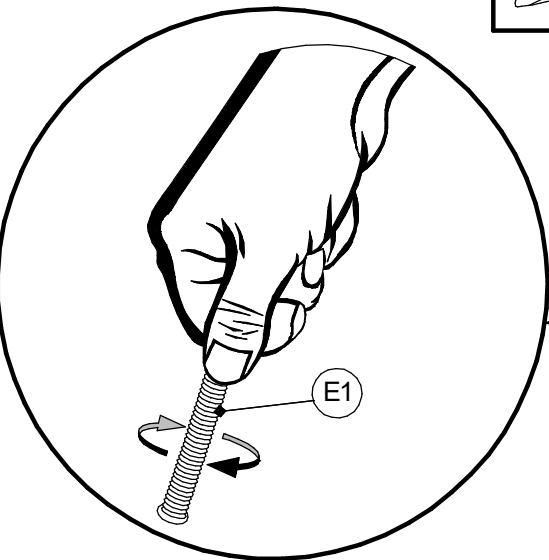

"ЯВАР" М2084-3М

ЕАЭС № ВУ/112 11.01 ТР025 016.01 00174 (по 29.07.2026)

2440±20

	8x114		8x24		M8		H180		6x30		H175D40		8x50
E1	x4	E2	x4	E3	x4	E4	x4	E5	x12	E6	x1	E7	x1

x 2

8x114		8x24		M8	
E1	x 4	E2	x 4	E3	x 4