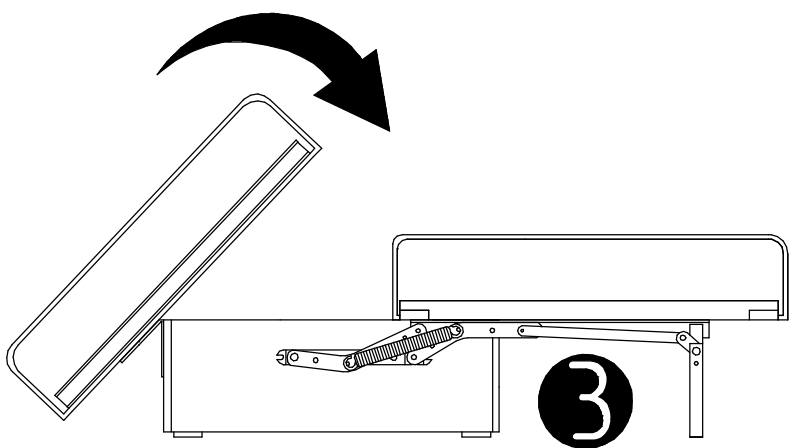

H180	x 4	6x30	x 12	H175D40	x 1	8x50	x 1
------	-----	------	------	---------	-----	------	-----

Допустимая распределённая нагрузка на спальное место -240кг.

**ВНИМАНИЕ!** Производитель оставляет за собой право вносить изменения в конструкцию, не ухудшающих качество изделия, без предварительного уведомления