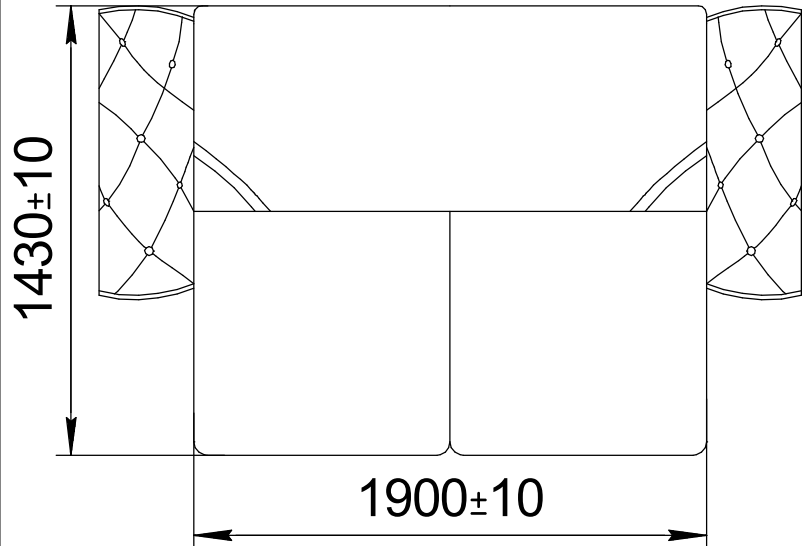

# ПИНСКДРЕВ

Производственное унитарное предприятие

«ПИНСКДРЕВ-ЕВРО-МЕБЕЛЬ»

Адрес предприятия изготовителя

Республика Беларусь, 224014 г. Брест, ул.Писателя Смирнова 149.

РУКОВОДСТВО ПО ЭКСПЛУАТАЦИИ ДИВАН-ТАХТЫ

"ЯВАР" М2084-3М

ЕАЭС № ВУ/112 11.01 ТР025 016.01 00174 (по 29.07.2026)

2440±20

	8x114		8x24		M8		H180		6x30		H175D40		8x50
E1	x4	E2	x4	E3	x4	E4	x4	E5	x12	E6	x1	E7	x1

x 2

8x114		8x24		M8	
E1	x 4	E2	x 4	E3	x 4

H180	x 4	6x30	x 12	H175D40	x 1	8x50	x 1
------	-----	------	------	---------	-----	------	-----

Допустимая распределённая нагрузка на спальное место -240кг.

**ВНИМАНИЕ!** Производитель оставляет за собой право вносить изменения в конструкцию, не ухудшающих качество изделия, без предварительного уведомления