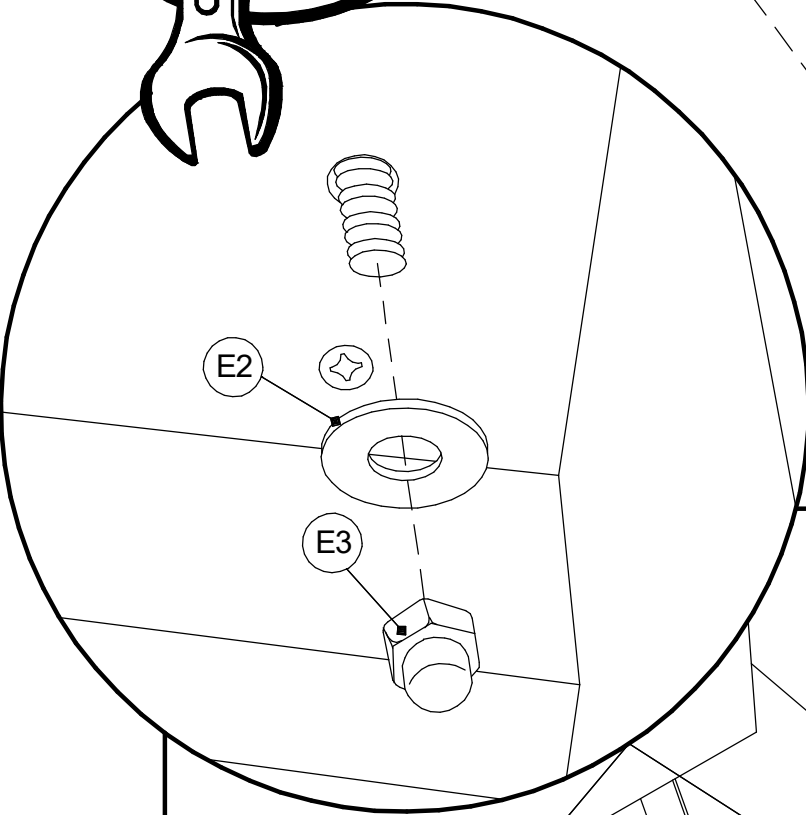

"ЯВАР" М2084-3М

ЕАЭС № ВУ/112 11.01 ТР025 016.01 00174 (по 29.07.2026)

2440±20

	8x114		8x24		M8		H180		6x30		H175D40		8x50
E1	x4	E2	x4	E3	x4	E4	x4	E5	x12	E6	x1	E7	x1

x 2

8x114		8x24		M8	
E1	x 4	E2	x 4	E3	x 4

H180	x 4	6x30	x 12	H175D40	x 1	8x50	x 1
------	-----	------	------	---------	-----	------	-----

Допустимая распределённая нагрузка на спальное место -240кг.

**ВНИМАНИЕ!** Производитель оставляет за собой право вносить изменения в конструкцию, не ухудшающих качество изделия, без предварительного уведомления