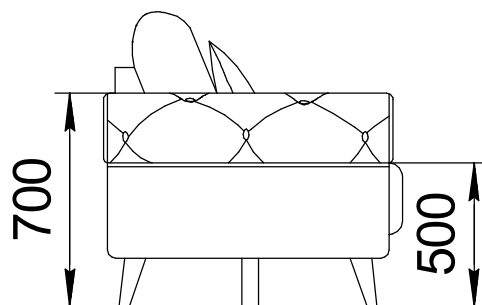

"ЯВАР" М2084-3М

ЕАЭС № ВУ/112 11.01 ТР025 016.01 00174 (по 29.07.2026)

2440±20

	8x114		8x24		M8		H180		6x30		H175D40		8x50
E1	x4	E2	x4	E3	x4	E4	x4	E5	x12	E6	x1	E7	x1

x 2

8x114		8x24		M8	
E1	x 4	E2	x 4	E3	x 4

H180	x 4	6x30	x 12	H175D40	x 1	8x50	x 1
------	-----	------	------	---------	-----	------	-----

Допустимая распределённая нагрузка на спальное место -240кг.

**ВНИМАНИЕ!** Производитель оставляет за собой право вносить изменения в конструкцию, не ухудшающих качество изделия, без предварительного уведомления