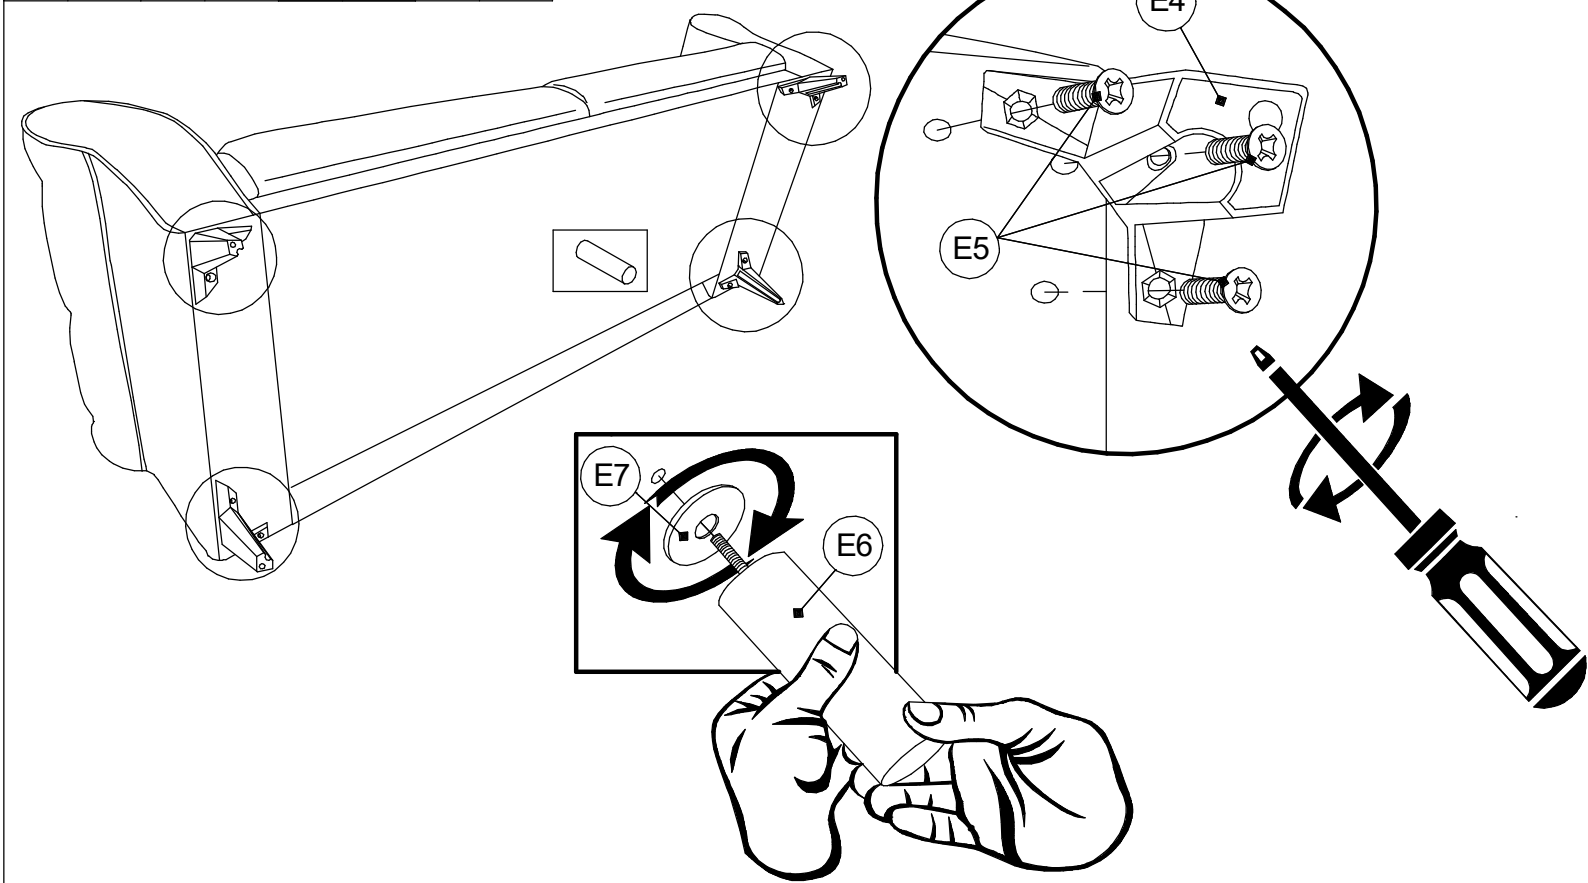

H180	x 4	6x30	x 12	H175D40	x 1	8x50	x 1

Допустимая распределённая нагрузка на спальное место -240кг.

ВНИМАНИЕ! Производитель оставляет за собой право вносить изменения в конструкцию, не ухудшающих качество изделия, без предварительного уведомления