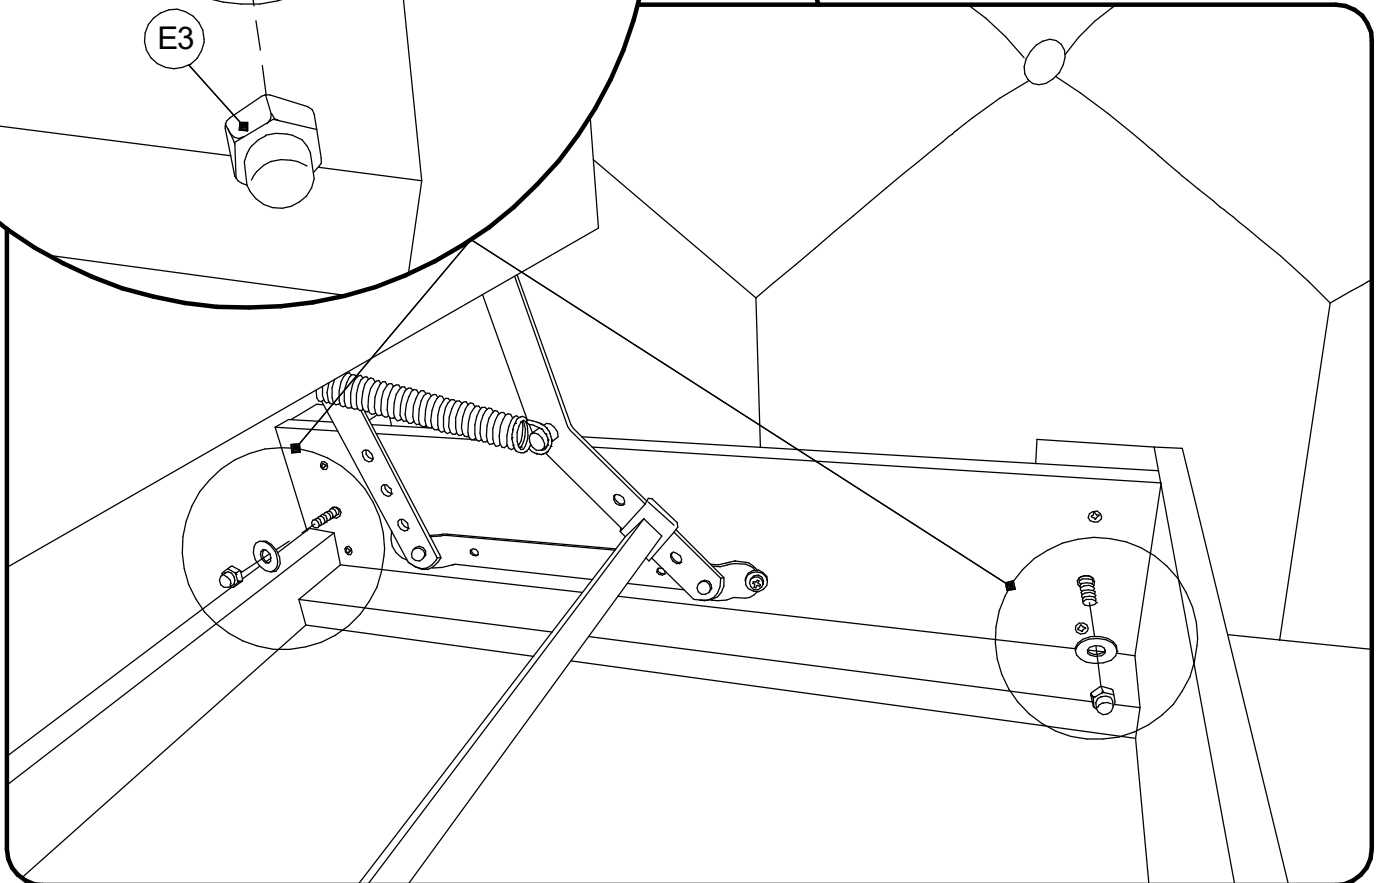

H180	x 4	6x30	x 12	H175D40	x 1	8x50	x 1
------	-----	------	------	---------	-----	------	-----

Допустимая распределённая нагрузка на спальное место -240кг.

**ВНИМАНИЕ!** Производитель оставляет за собой право вносить изменения в конструкцию, не ухудшающих качество изделия, без предварительного уведомления