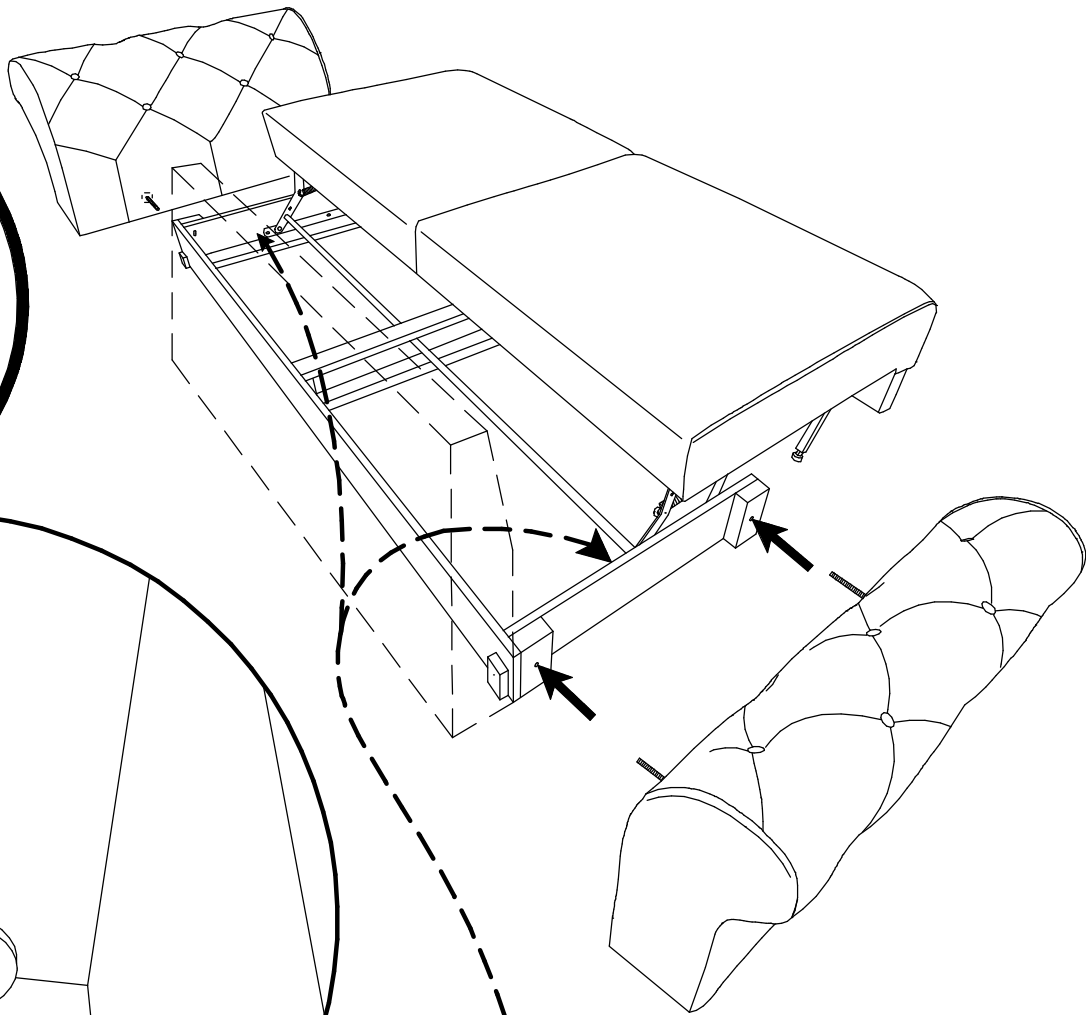

"ЯВАР" М2084-3М

ЕАЭС № ВУ/112 11.01 ТР025 016.01 00174 (по 29.07.2026)

2440±20

	8x114		8x24		M8		H180		6x30		H175D40		8x50
E1	x4	E2	x4	E3	x4	E4	x4	E5	x12	E6	x1	E7	x1

x 2

8x114		8x24		M8	
E1	x 4	E2	x 4	E3	x 4

H180	x 4	6x30	x 12	H175D40	x 1	8x50	x 1
------	-----	------	------	---------	-----	------	-----

Допустимая распределённая нагрузка на спальное место -240кг.

**ВНИМАНИЕ!** Производитель оставляет за собой право вносить изменения в конструкцию, не ухудшающих качество изделия, без предварительного уведомления