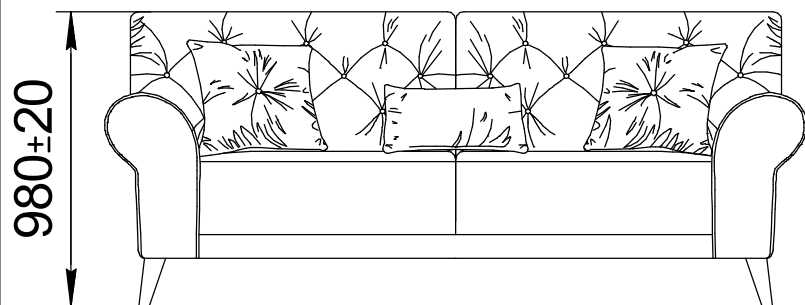

ПИНСКДРЕВ

Производственное унитарное предприятие

«ПИНСКДРЕВ-ЕВРО-МЕБЕЛЬ»

Адрес предприятия изготовителя

Республика Беларусь, 224014 г. Брест, ул.Писателя Смирнова 149.

РУКОВОДСТВО ПО ЭКСПЛУАТАЦИИ ДИВАН-ТАХТЫ

"ЯВАР" М2084-3М

ЕАЭС № ВУ/112 11.01 ТР025 016.01 00174 (по 29.07.2026)