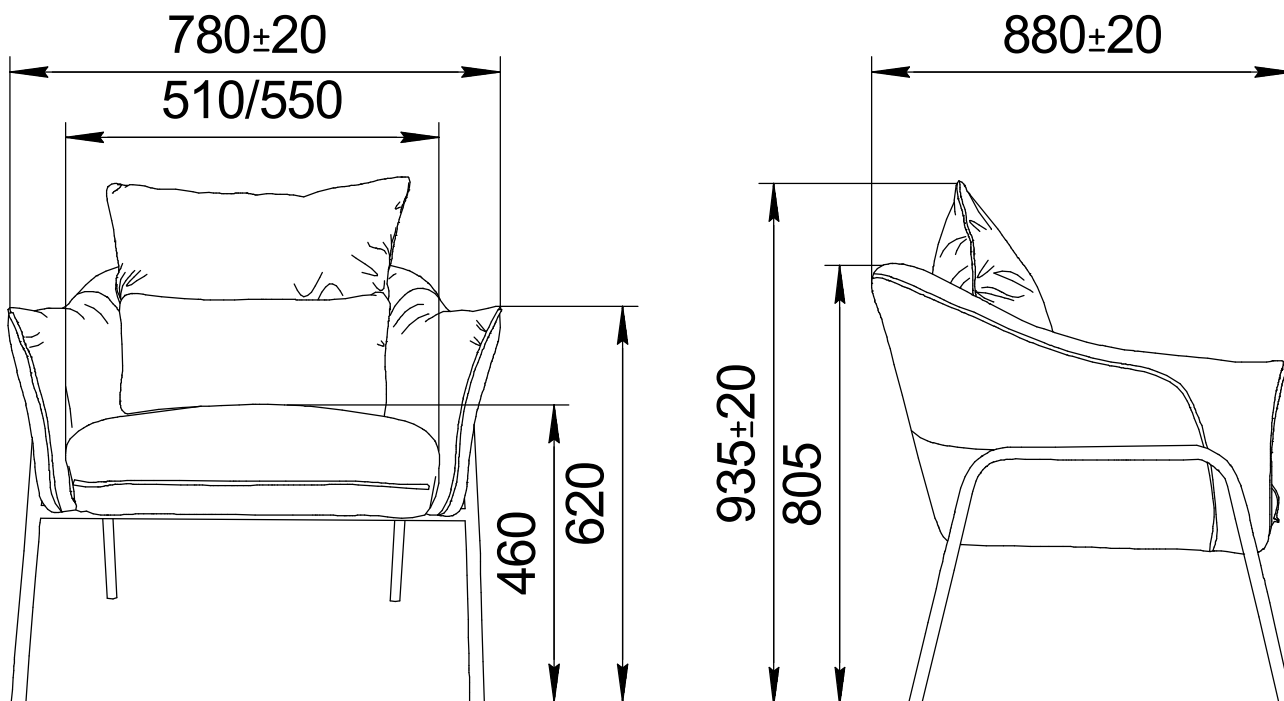

ПИНСКДРЕВ

Производственное унитарное предприятие

«ПИНСКДРЕВ-ЕВРО-МЕБЕЛЬ»

Адрес предприятия изготовителя

Республика Беларусь, 224014 г. Брест, ул.Писателя Смирнова 149.

РУКОВОДСТВО ПО ЭКСПЛУАТАЦИИ КРЕСЛА

"РУНЬ" М2013-12

ЕАЭС № ВУ/112 11.01 ТР025 016 03077 (по 12.03.2025)

Подушка спинки фиксируется при помощи застёжки-молнии

Допустимая распределённая нагрузка-100кг.

ВНИМАНИЕ! Производитель оставляет за собой право вносить изменения в конструкцию, не ухудшающих качество изделия, без предварительного уведомления