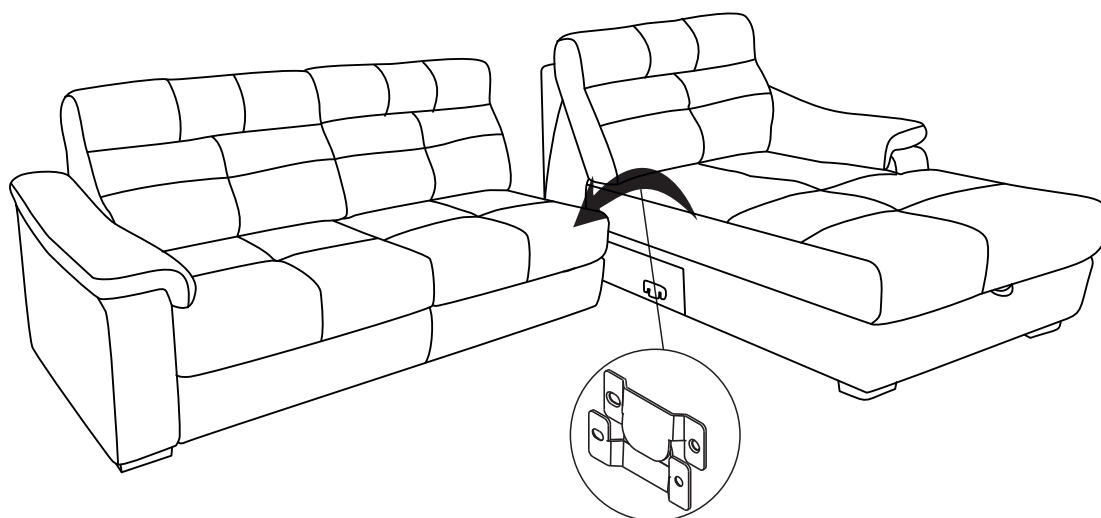

*диван угловой раскладной 3ML.8MR изображен  
3MR.8ML-зеркальное отражение*

*Габаритные размеры:  
Ширина L2990±20 мм  
Глубина B1720±20 мм  
Высота H1010±20 мм  
Спальное место 1930x1600 мм*

**Комплект поставки**

Секция трансформируемая 3ML x1

Секция 8MR x1

**Стыковка**

Трансформация