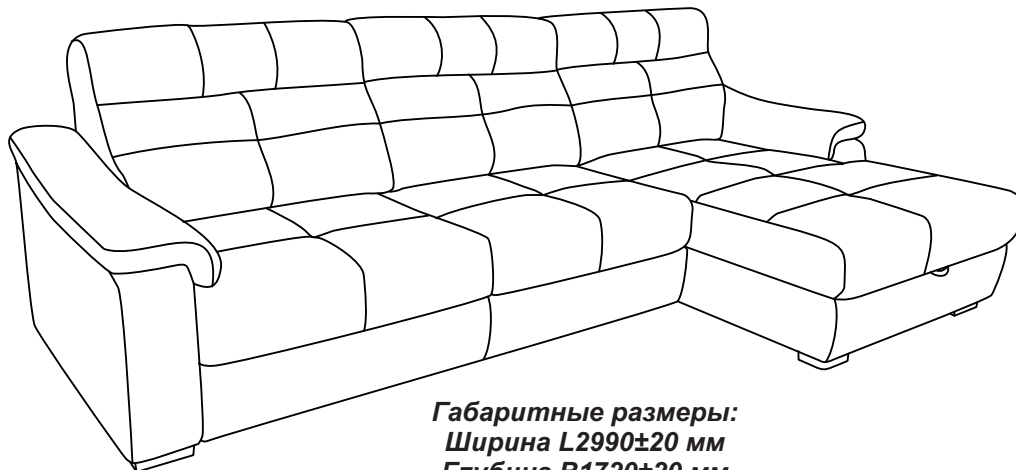

*диван угловой раскладной 3ML.8MR изображен  
3MR.8ML-зеркальное отражение*

*Габаритные размеры:  
Ширина L2990±20 мм  
Глубина B1720±20 мм  
Высота H1010±20 мм  
Спальное место 1930x1600 мм*

**Комплект поставки**

Секция трансформируемая 3ML x1

Секция 8MR x1

**Стыковка**

Трансформация