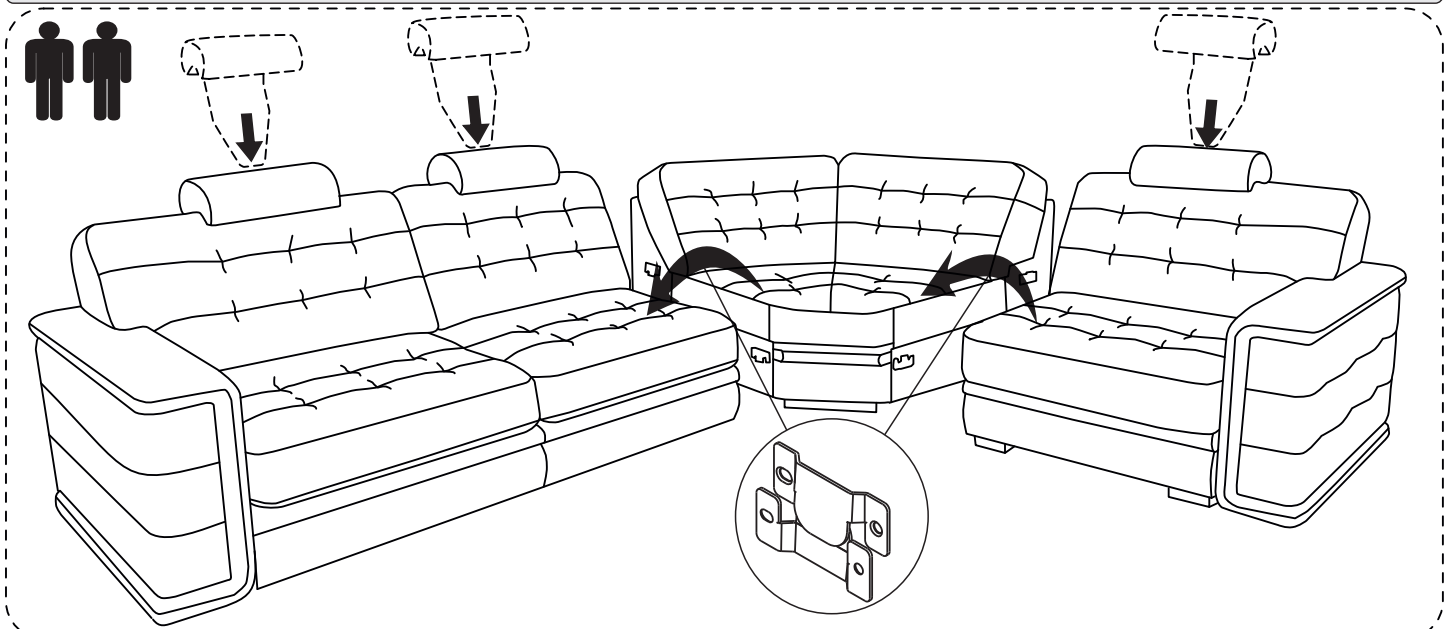

диван угловой раскладной 3ML.90.1R изображен
3MR.90.1L-зеркальное отражение

Габаритные размеры:
Ширина L3320±20 мм
Глубина B2460±20 мм
Высота H1020±20 мм
Спальное место 1900x1600 мм

Комплект поставки

Секция трансформируемая 3ML x1

Секция одноместная 1R x1

Секция 90 x1

Подголовник x3

Стыковка

Трансформация