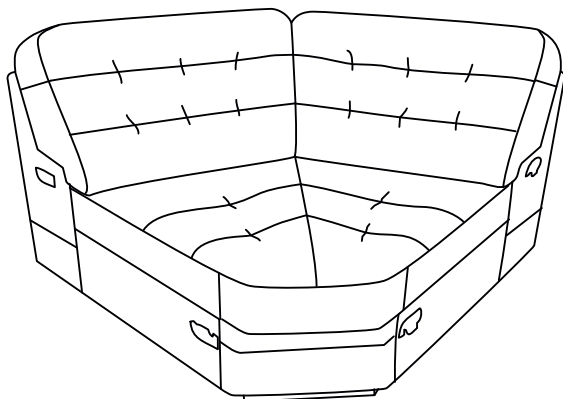

диван угловой раскладной 3ML.90.1R изображен
3MR.90.1L-зеркальное отражение

Габаритные размеры:
Ширина L3320±20 мм
Глубина B2460±20 мм
Высота H1020±20 мм
Спальное место 1900x1600 мм

Комплект поставки

Секция трансформируемая 3ML x1

Секция одноместная 1R x1

Секция 90 x1

Подголовник x3

Стыковка

Трансформация