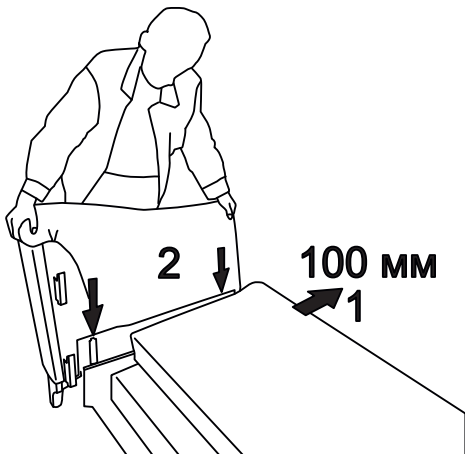

Габаритные размеры:
Ширина L2450±20 мм
Глубина B1050±20 мм
Высота H1010±20 мм
Спальное место 2960x1420 мм

Комплект поставки

Боковины

Сборка