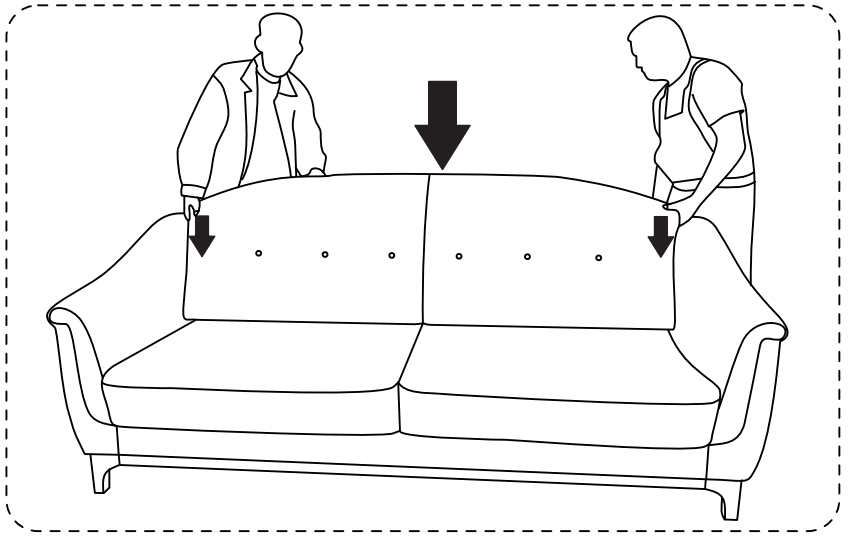

Габаритные размеры:
Ширина L2450±20 мм
Глубина B1050±20 мм
Высота H1010±20 мм
Спальное место 2960x1420 мм

Комплект поставки

Сиденье с основанием

Боковины

Подушка x1

Подушка x2

Подушка x2

Спинка

Сборка

Сборка (продолжение)

Трансформация