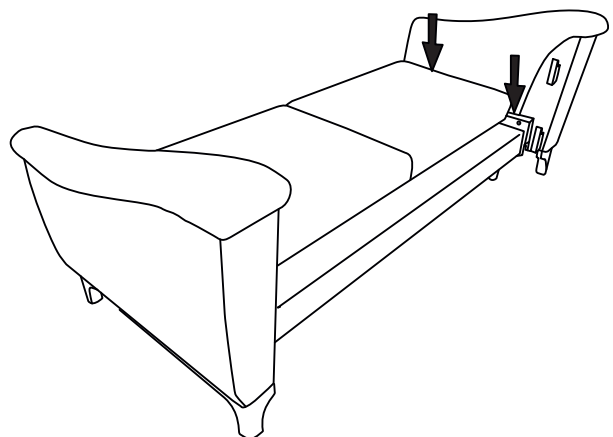

Габаритные размеры:
Ширина L2450±20 мм
Глубина B1050±20 мм
Высота H1010±20 мм
Спальное место 2960x1420 мм

Комплект поставки

Сиденье с основанием

Боковины

Подушка x1

Подушка x2

Подушка x2

Спинка

Сборка

Сборка (продолжение)

Трансформация