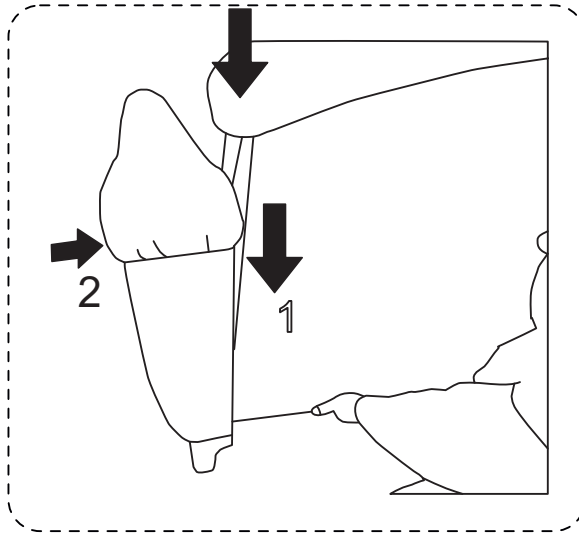

Габаритные размеры:
Ширина L2450±20 мм
Глубина B1050±20 мм
Высота H1010±20 мм
Спальное место 2960x1420 мм

Комплект поставки

Сиденье с основанием

Боковины

Подушка x1

Подушка x2

Подушка x2

Спинка

Сборка

Сборка (продолжение)

Трансформация