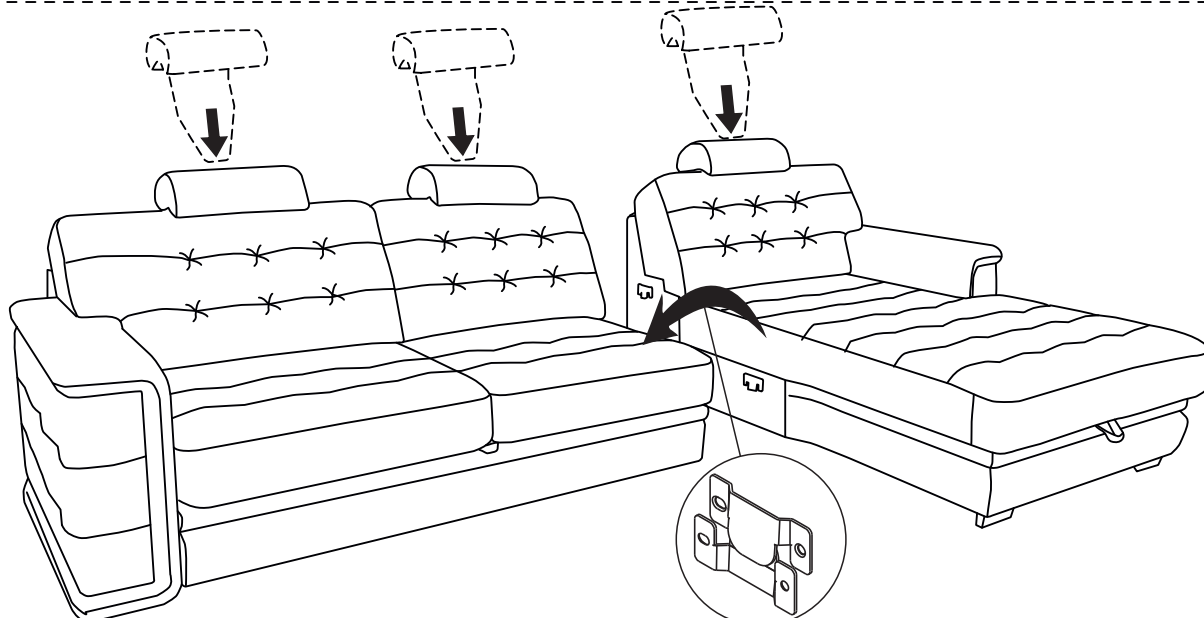

*диван угловой раскладной 3ML.8MR изображен  
3MR.8ML-зеркальное отражение*

**Габаритные размеры:**  
Ширина L3140±20 мм  
Глубина В1920±20 мм  
Высота Н1020±20 мм  
Спальное место 1900x1600 мм

**Комплект поставки**

Секция трансформируемая 3ML x1

Подголовник x3

Секция 8MR x1

**Стыковка**