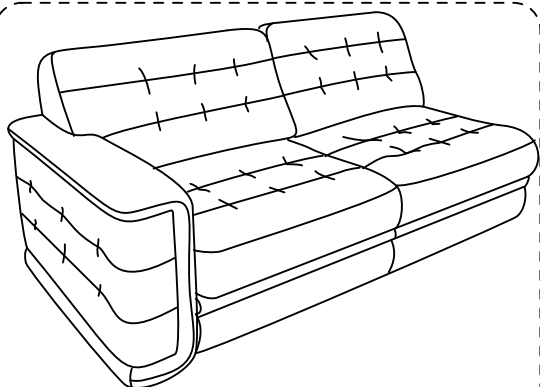

*диван угловой раскладной 3ML.8MR изображен  
3MR.8ML-зеркальное отражение*

**Габаритные размеры:**  
Ширина L3140±20 мм  
Глубина В1920±20 мм  
Высота Н1020±20 мм  
Спальное место 1900x1600 мм

**Комплект поставки**

Секция трансформируемая 3ML x1

Подголовник x3

Секция 8MR x1

**Стыковка**