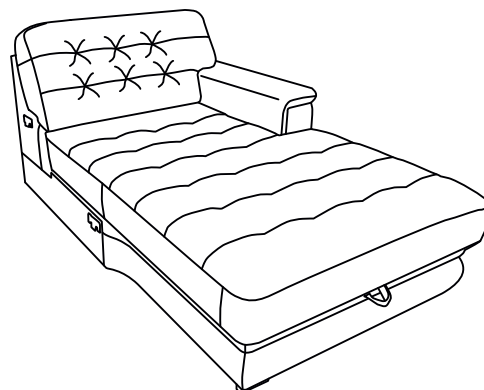

*диван угловой раскладной 3ML.8MR изображен  
3MR.8ML-зеркальное отражение*

**Габаритные размеры:**  
Ширина L3140±20 мм  
Глубина В1920±20 мм  
Высота Н1020±20 мм  
Спальное место 1900x1600 мм

**Комплект поставки**

Секция трансформируемая 3ML x1

Подголовник x3

Секция 8MR x1

**Стыковка**