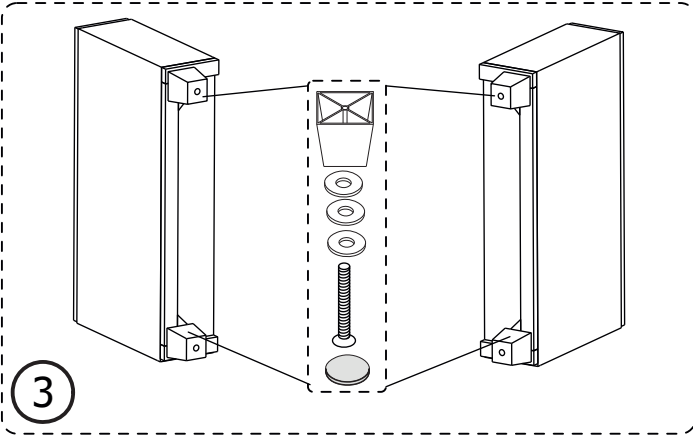

Сборка (продолжение)