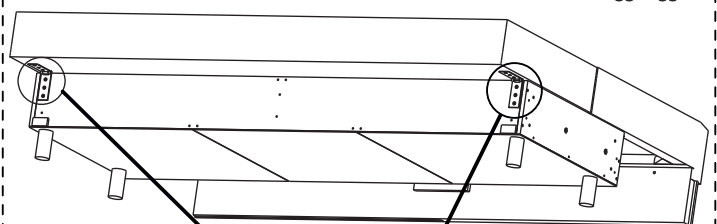

Габаритные размеры:
 Ширина L2520±20 мм
 Глубина B1060±20 мм
 Высота H940±20 мм
 Спальное место 2100x1480 мм

Комплект поставки

Сиденье с основанием

Спинка

Боковины

Подушка спинки x3

Стенка задняя

x4

Шайба 8

x12

Шайба полимерная

x8

Подпятник войлочный D50

Сборка

1

Опора H120