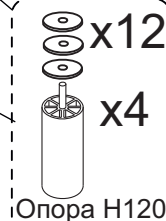

Габаритные размеры:
 Ширина L2520±20 мм
 Глубина B1060±20 мм
 Высота H940±20 мм
 Спальное место 2100x1480 мм

Комплект поставки

Сиденье с основанием

Спинка

Боковины

Подушка спинки x3

Стенка задняя

x4

Шайба 8

x12

Шайба полимерная

x8

Подпятник войлочный D50

Сборка

1

Опора H120

Винт
M6x45

2

Сборка (продолжение) 

Трансформация