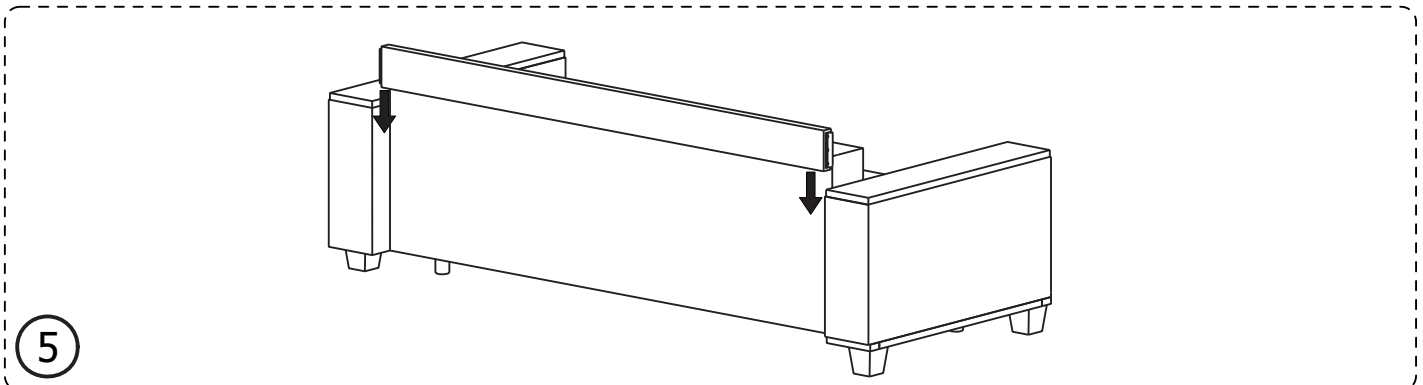

Сборка (продолжение)