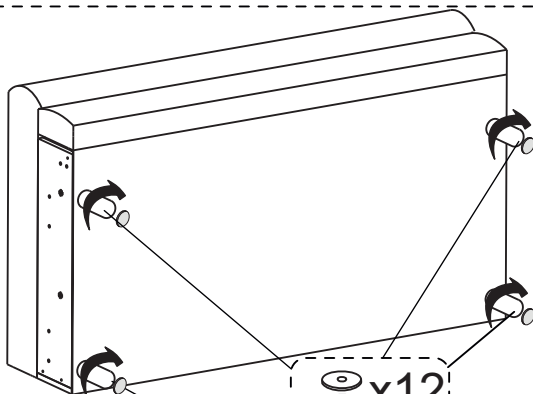

Габаритные размеры:
 Ширина L2520±20 мм
 Глубина B1060±20 мм
 Высота H940±20 мм
 Спальное место 2100x1480 мм

Комплект поставки

Сиденье с основанием

Спинка

Боковины

Подушка спинки x3

Стенка задняя

x4

Шайба 8

x12

Шайба полимерная

x8

Подпятник войлочный D50

Сборка

1

Опора H120