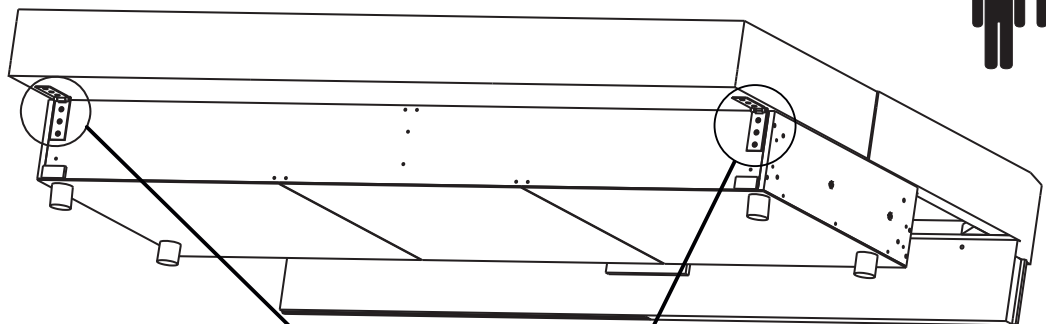

Габаритные размеры:
Ширина L2320±20 мм
Глубина B1160±20 мм
Высота H930±20 мм
Спальное место 2000x1650 мм

Комплект поставки

Сиденье с основанием

Спинка

Боковины

x2

Подушка спинки

Сборка

x4

Винт
M6x45

Винт
M6x45

Сборка (продолжение) 

Трансформация