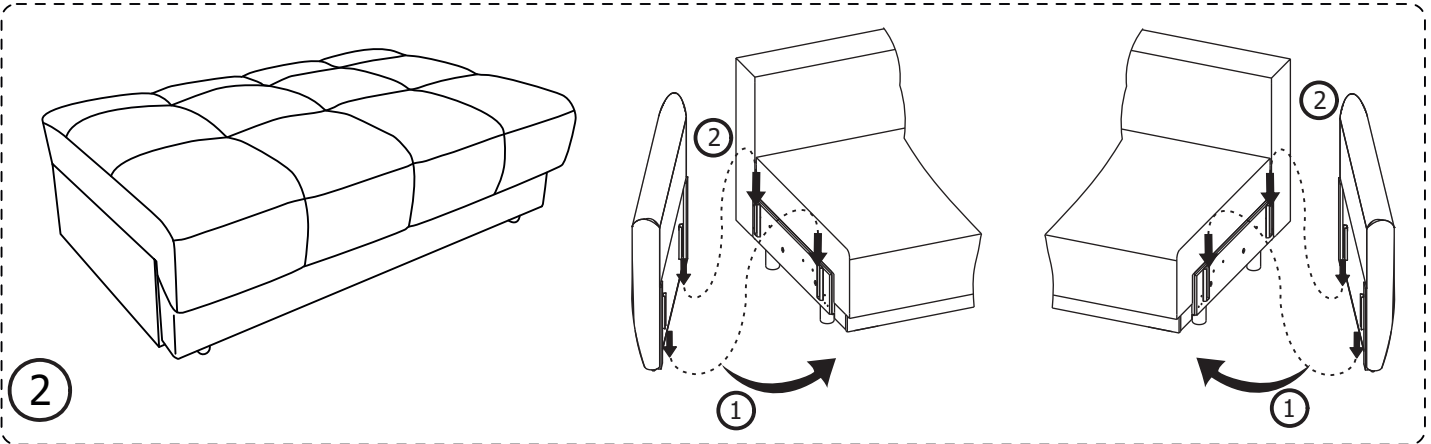

Габаритные размеры:
Ширина L2320±20 мм
Глубина B1160±20 мм
Высота H930±20 мм
Спальное место 2000x1650 мм

Комплект поставки

Сиденье с основанием

Спинка

Боковины

x2

Подушка спинки

Сборка

x4

Винт
M6x45

Винт
M6x45

Сборка (продолжение) 

Трансформация