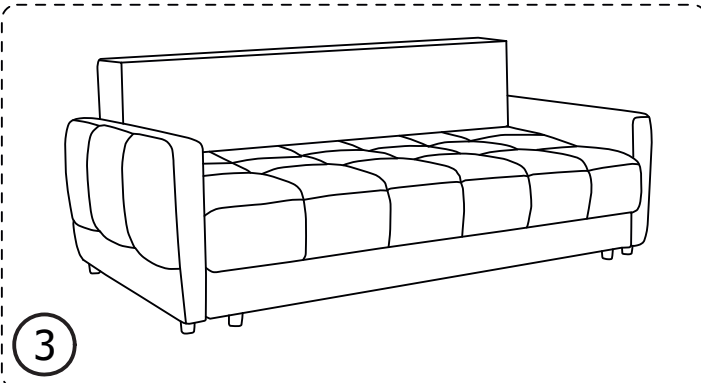

Сборка (продолжение)