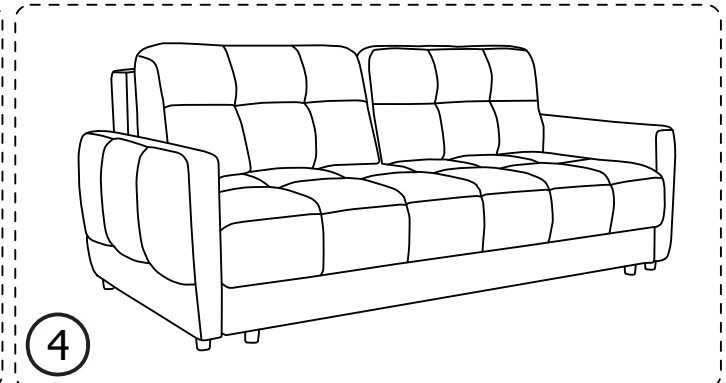

Сборка (продолжение)