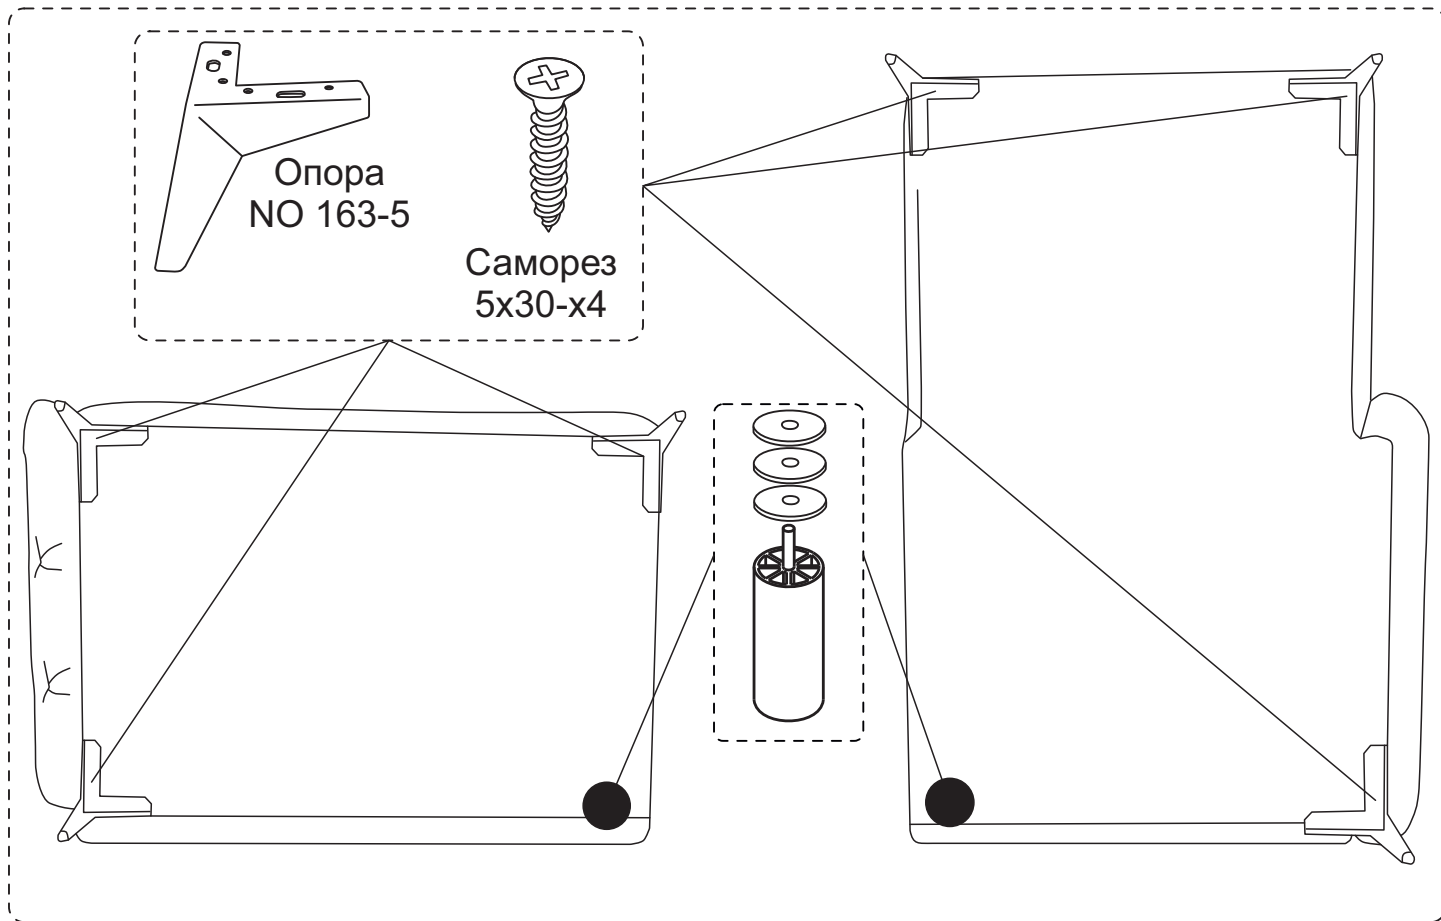

диван угловой 15L.8R изображен
15R.8L-зеркальное отражение

Комплект фурнитуры

x6

Опора NO 163-5

x2

Опора TW-0015

x6

Шайба полимерная
TW-0010

x24

Саморез 5x30

Комплект поставки

Секция 15L

Секция 8R

Подушка спинки x2

Подушка декоративная x2

Установка опор