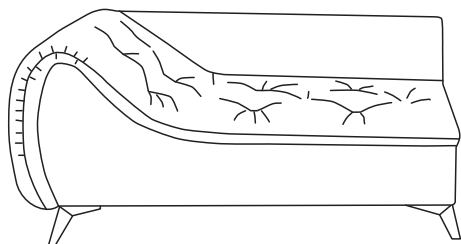

диван угловой 15L.8R изображен
15R.8L-зеркальное отражение

Комплект фурнитуры

x6

Опора NO 163-5

x2

Опора TW-0015

x6

Шайба полимерная
TW-0010

x24

Саморез 5x30

Комплект поставки

Секция 15L

Секция 8R

Подушка спинки x2

Подушка декоративная x2

Установка опор