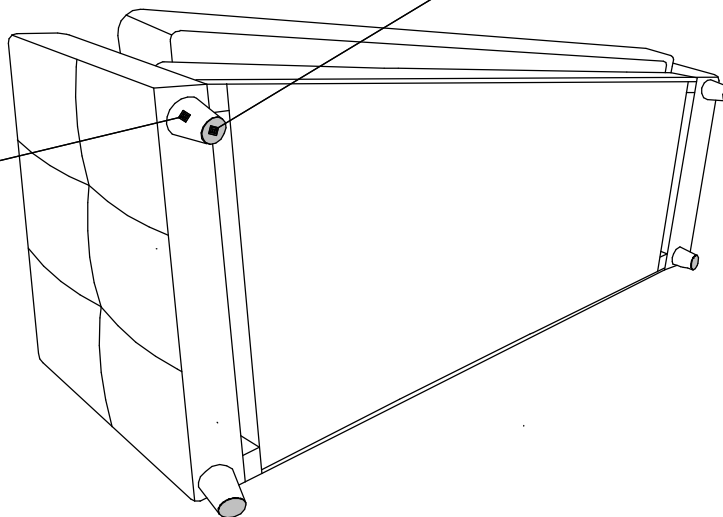

E1	x4		E2	x4		E3	x4		E4	x4		E5	x4		E6	x4