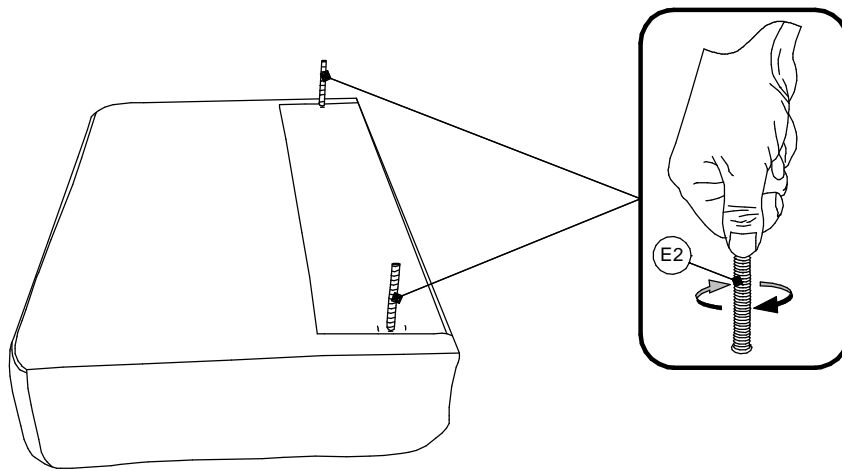

E1	x4		E2	x4		E3	x4		E4	x4		E5	x4		E6	x4