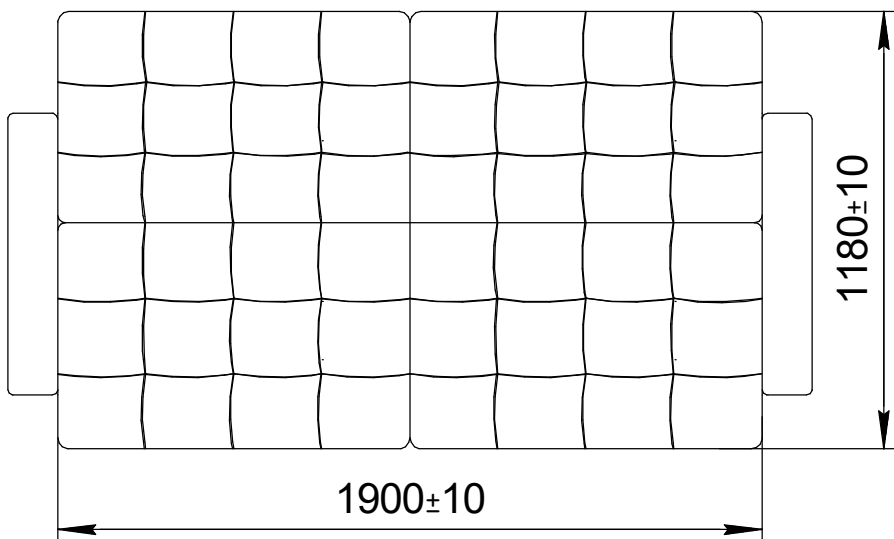

ПІНСКДРЕВ

Вытворчае ўнітарнае прадпрыемства
«Пінскдрэў-Еўра-Мэбля»

Адрас прадпрыемства вытворцы
Рэспубліка Беларусь, 224014 г.
Брэст, вул.Пісьменніка Смірнова 149.
Інструкцыя па эксплуатацыі
канапы-тахты

Прамысловое ўнітарнае прадпрыемства
«Пінскдрэў-Еўра-Мэбля»

Адрас прадпрыемства вытворцы
Рэспубліка Беларусь, 224014 г.
Брэст, вул.Пісьменніка Смірнова 149.
Руководство по эксплуатации
диван-тахты

"БЭК-2" M1741-3M

EAЭС № ВУ/112 11.01 ТР025 016.01 00700 (по 21.09.2027)

E1 x4	E2 x4	E3 x4	E4 x4	E5 x4	E6 x4