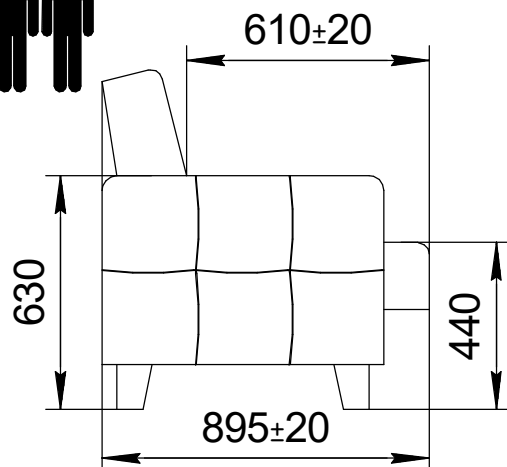

ПІНСКДРЕВ

Вытворчае ўнітарнае прадпрыемства
«Пінскдрэў-Еўра-Мэбля»

Адрас прадпрыемства вытворцы
Рэспубліка Беларусь, 224014 г.
Брэст, вул.Пісьменніка Смірнова 149.
Інструкцыя па эксплуатацыі
канапы-тахты

Прамысловое ўнітарнае прадпрыемства
«Пінскдрэў-Еўра-Мэбля»

Адрас прадпрыемства вытворцы
Рэспубліка Беларусь, 224014 г.
Брэст, вул.Пісьменніка Смірнова 149.
Руководство по эксплуатации
диван-тахты

"БЭК-2" M1741-3M

EAЭС № ВУ/112 11.01 ТР025 016.01 00700 (по 21.09.2027)

E1 x4	E2 x4	E3 x4	E4 x4	E5 x4	E6 x4