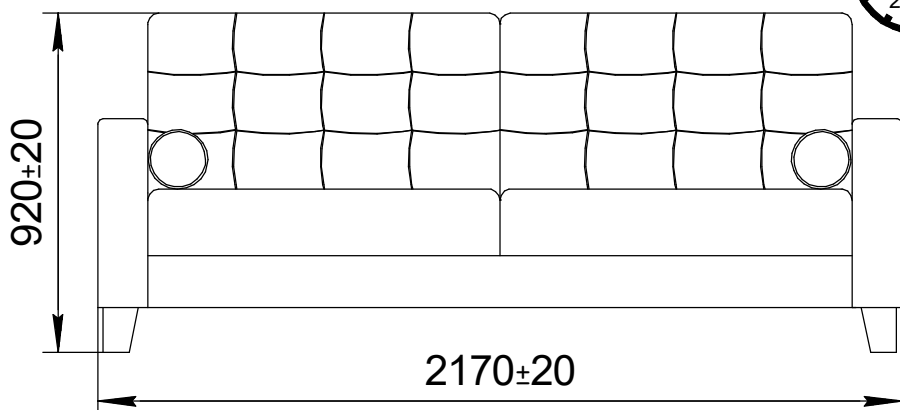

ПІНСКДРЕВ

Вытворчае ўнітарнае прадпрыемства
«Пінскдрэў-Еўра-Мэбля»

Адрас прадпрыемства вытворцы
Рэспубліка Беларусь, 224014 г.
Брэст, вул.Пісьменніка Смірнова 149.
Інструкцыя па эксплуатацыі
канапы-тахты

Прамысловое ўнітарнае прадпрыемства
«Пінскдрэў-Еўра-Мэбля»

Адрас прадпрыемства вытворцы
Рэспубліка Беларусь, 224014 г.
Брэст, вул.Пісьменніка Смірнова 149.
Руководство по эксплуатации
диван-тахты

"БЭК-2" M1741-3M

EAЭС № ВУ/112 11.01 ТР025 016.01 00700 (по 21.09.2027)

E1 x4	E2 x4	E3 x4	E4 x4	E5 x4	E6 x4