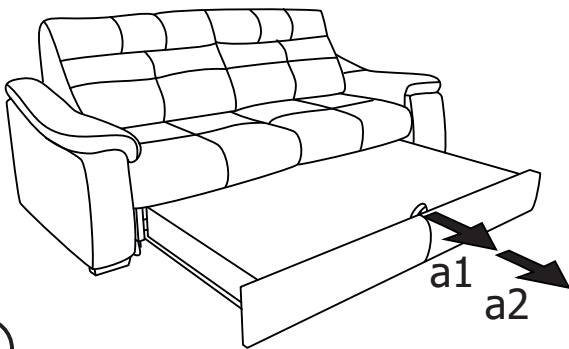

Габаритные размеры:  
Ширина L2240±20 мм  
Глубина B1100±20 мм  
Высота H1020±20 мм  
Спальное место 1900x1600 мм

Трансформация

1

2

3

ΔY=10-15 мм