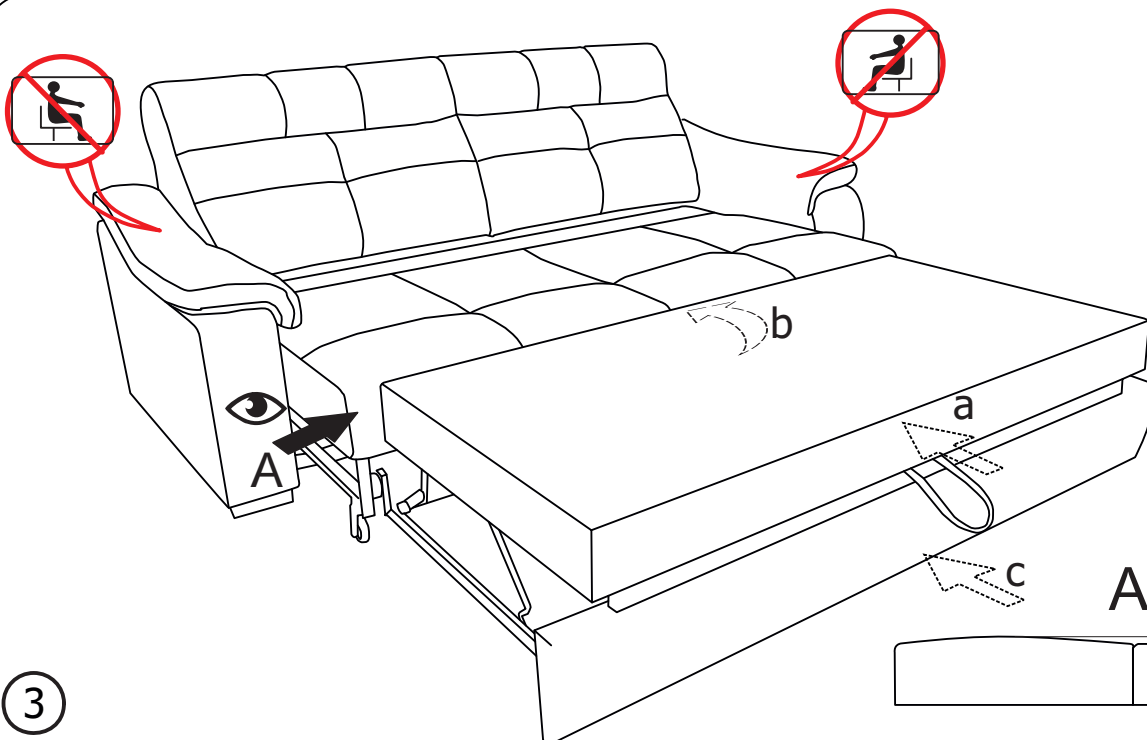

Габаритные размеры:  
Ширина L2240±20 мм  
Глубина B1100±20 мм  
Высота H1020±20 мм  
Спальное место 1900x1600 мм

Трансформация

1

2

3

ΔY=10-15 мм