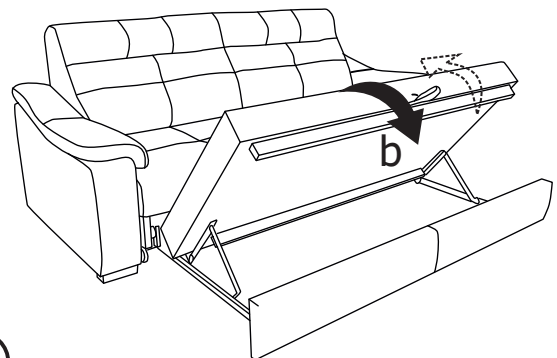

Габаритные размеры:  
Ширина L2240±20 мм  
Глубина B1100±20 мм  
Высота H1020±20 мм  
Спальное место 1900x1600 мм

Трансформация

1

2

3

ΔY=10-15 мм