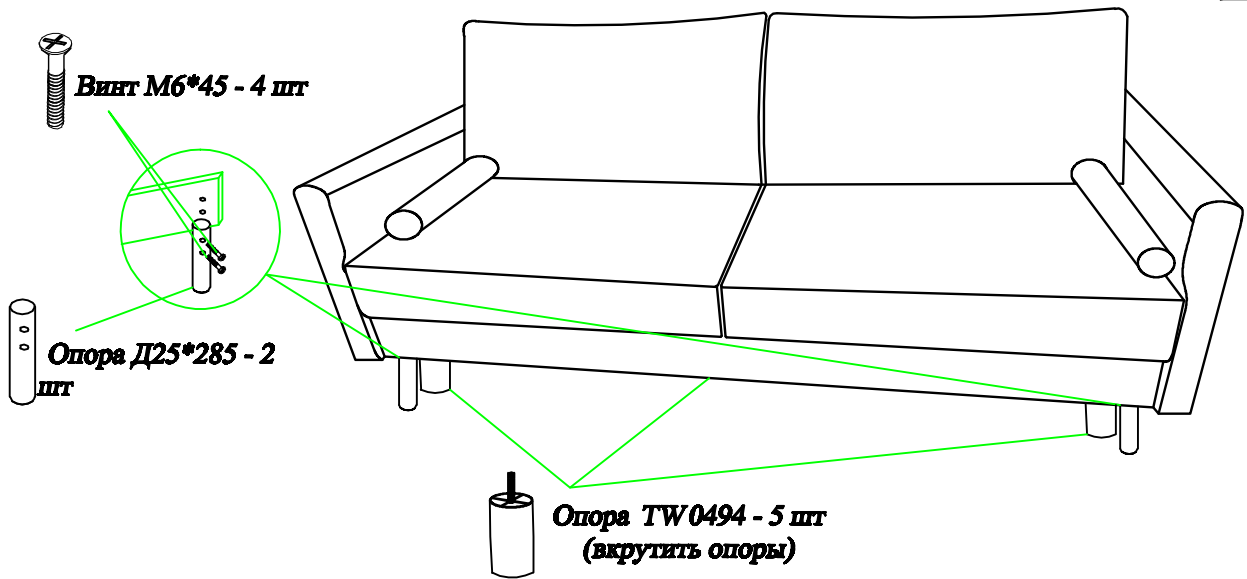

Инструкция по сборке дивана раскладного "Гамма" БМ2106-3М

Подпятник d50 мм	Винт М6*45	Винт М6*50	Опора TW0494	Опора Д25*285
				
5х	4х	2х	5х	2х

1

2