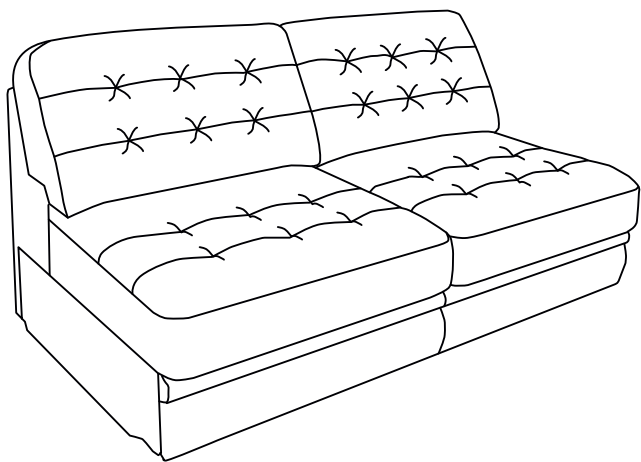

*диван угловой раскладной 1L.90.30M.8MR изображен  
1R.90.30M.8ML-зеркальное отражение*

*Габаритные размеры:  
Ширина L41820±20 мм  
Глубина B2460/1920±20 мм  
Высота H1020±20 мм  
Спальное место 1900x1600 мм*

**Комплект поставки**

Секция трансформируемая 30M x1

Секция одноместная 1R x1

Секция 90 x1

Подголовник x4

Секция 8MR x1