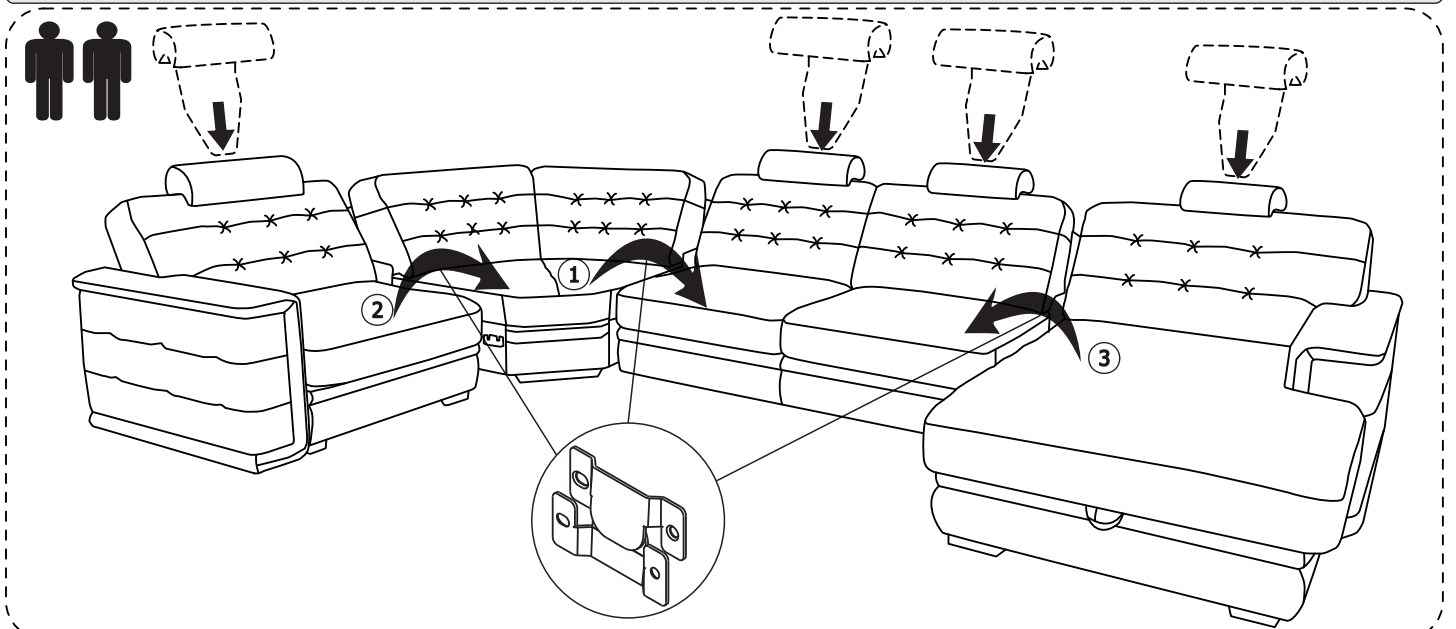

Стыковка

Трансформация