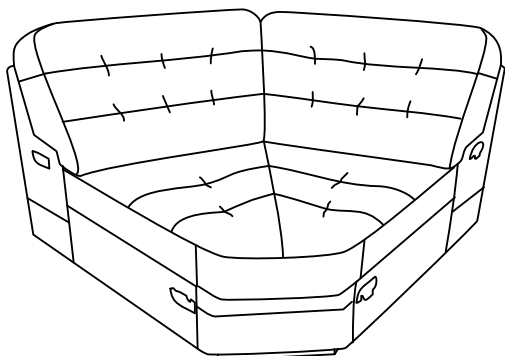

*диван угловой раскладной 1L.90.30M.8MR изображен  
1R.90.30M.8ML-зеркальное отражение*

*Габаритные размеры:  
Ширина L41820±20 мм  
Глубина B2460/1920±20 мм  
Высота H1020±20 мм  
Спальное место 1900x1600 мм*

**Комплект поставки**

Секция трансформируемая 30M x1

Секция одноместная 1R x1

Секция 90 x1

Подголовник x4

Секция 8MR x1