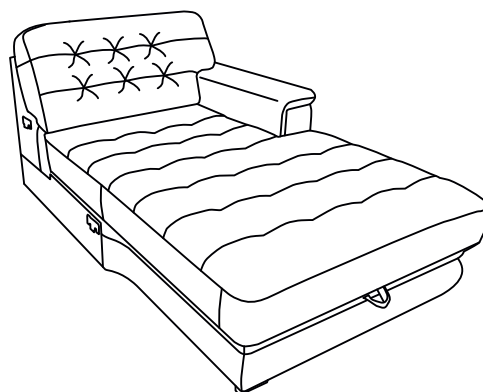

*диван угловой раскладной 1L.90.30M.8MR изображен  
1R.90.30M.8ML-зеркальное отражение*

*Габаритные размеры:  
Ширина L41820±20 мм  
Глубина B2460/1920±20 мм  
Высота H1020±20 мм  
Спальное место 1900x1600 мм*

**Комплект поставки**

Секция трансформируемая 30M x1

Секция одноместная 1R x1

Секция 90 x1

Подголовник x4

Секция 8MR x1