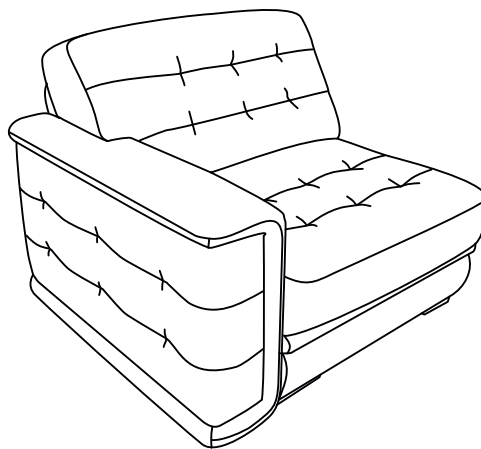

*диван угловой раскладной 1L.90.30M.8MR изображен  
1R.90.30M.8ML-зеркальное отражение*

*Габаритные размеры:  
Ширина L41820±20 мм  
Глубина B2460/1920±20 мм  
Высота H1020±20 мм  
Спальное место 1900x1600 мм*

**Комплект поставки**

Секция трансформируемая 30M x1

Секция одноместная 1R x1

Секция 90 x1

Подголовник x4

Секция 8MR x1