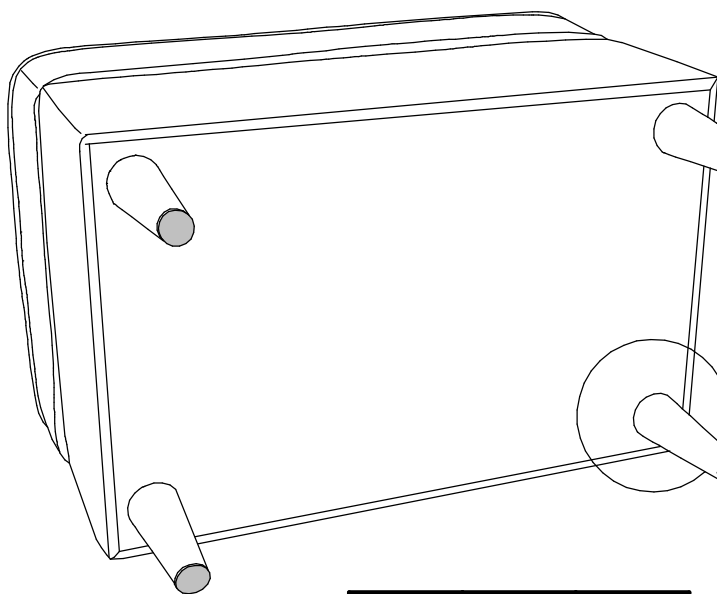

ЕАЭС № ВУ/112 11.01 ТР025 016.01 03231 (по 24.06.2025)

620±20

420±20

430±20

BY

**УВАГА!** Дапушчальная нагрузка на сядзенне банкеткі-100кг.

Вытворца пакідае за сабой права ўносіць змены ў канструкцыю, якія не пагаршаюць якасць вырабу, без папярэдняга паведамлення.