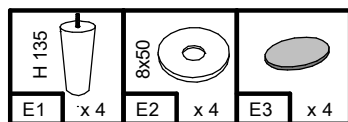

ЕАЭС № ВУ/112 11.01 ТР025 016.01 03231 (по 24.06.2025)

620±20

420±20

430±20

BY

**УВАГА!** Дапушчальная нагрузка на сядзенне банкеткі-100кг.

Вытворца пакідае за сабой права ўносіць змены ў канструкцыю, якія не пагаршаюць якасць вырабу, без папярэдняга паведамлення.