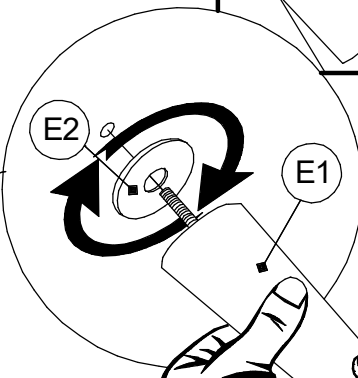

ЕАЭС № ВУ/112 11.01 ТР025 016.01 03231 (по 24.06.2025)

620±20

420±20

430±20

BY

**УВАГА!** Дапушчальная нагрузка на сядзенне банкеткі-100кг.

Вытворца пакідае за сабой права ўносіць змены ў канструкцыю, якія не пагаршаюць якасць вырабу, без папярэдняга паведамлення.