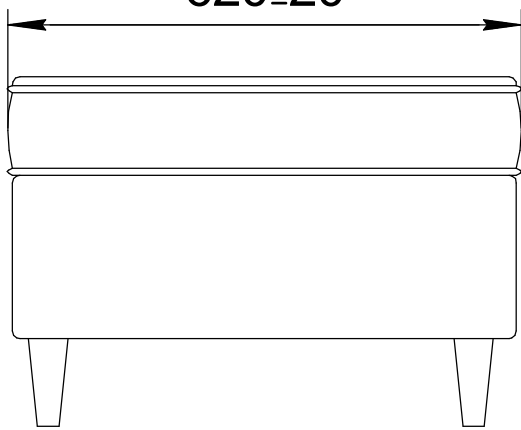

ЕАЭС № ВУ/112 11.01 ТР025 016.01 03231 (по 24.06.2025)

620±20

420±20

430±20

BY

**УВАГА!** Дапушчальная нагрузка на сядзенне банкеткі-100кг.

Вытворца пакідае за сабой права ўносіць змены ў канструкцыю, якія не пагаршаюць якасць вырабу, без папярэдняга паведамлення.