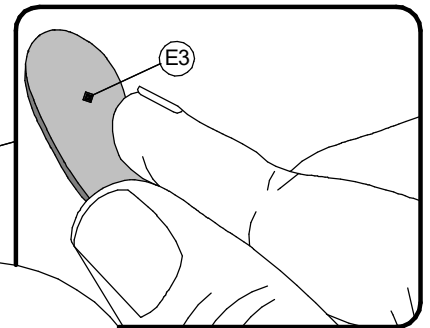

ЕАЭС № ВУ/112 11.01 ТР025 016.01 03231 (по 24.06.2025)

620±20

420±20

430±20

BY

**УВАГА!** Дапушчальная нагрузка на сядзенне банкеткі-100кг.

Вытворца пакідае за сабой права ўносіць змены ў канструкцыю, якія не пагаршаюць якасць вырабу, без папярэдняга паведамлення.