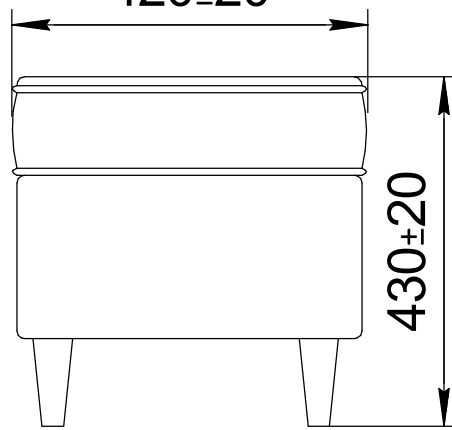

ЕАЭС № ВУ/112 11.01 ТР025 016.01 03231 (по 24.06.2025)

620±20

420±20

430±20

BY

**УВАГА!** Дапушчальная нагрузка на сядзенне банкеткі-100кг.

Вытворца пакідае за сабой права ўносіць змены ў канструкцыю, якія не пагаршаюць якасць вырабу, без папярэдняга паведамлення.