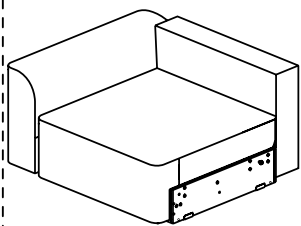

**Диван угловой раскладной М2120-1ML.10М.8MR - изображен,
 диван угловой раскладной М2120-1MR.10М.8ML - зеркальное отражение**

**Габаритные размеры: Ширина L3560±20 мм/ Глубина В1650±20 мм/ Высота Н870±20 мм
 Спальное место 3000x1650 мм**

Комплект поставки

Секция 1ML

Секция 10М

Сиденье секции 8MR

Подушка спинки x3

Подушка декоративная, x3

Спинка секции 8MR

Боковина x1

Подушка декоративная, x3

Комплект фурнитуры

x8

Винт М6х60

x3

Болт М8х60

x6

Болт М8х45