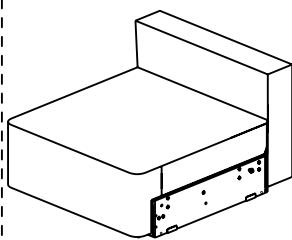

**Диван угловой раскладной М2120-1ML.10М.8MR - изображен,
 диван угловой раскладной М2120-1MR.10М.8ML - зеркальное отражение**

**Габаритные размеры: Ширина L3560±20 мм/ Глубина В1650±20 мм/ Высота Н870±20 мм
 Спальное место 3000x1650 мм**

Комплект поставки

Секция 1ML

Секция 10М

Сиденье секции 8MR

Подушка спинки x3

Подушка декоративная, x3

Спинка секции 8MR

Боковина x1

Подушка декоративная, x3

Комплект фурнитуры

x8

Винт М6х60

x3

Болт М8х60

x6

Болт М8х45