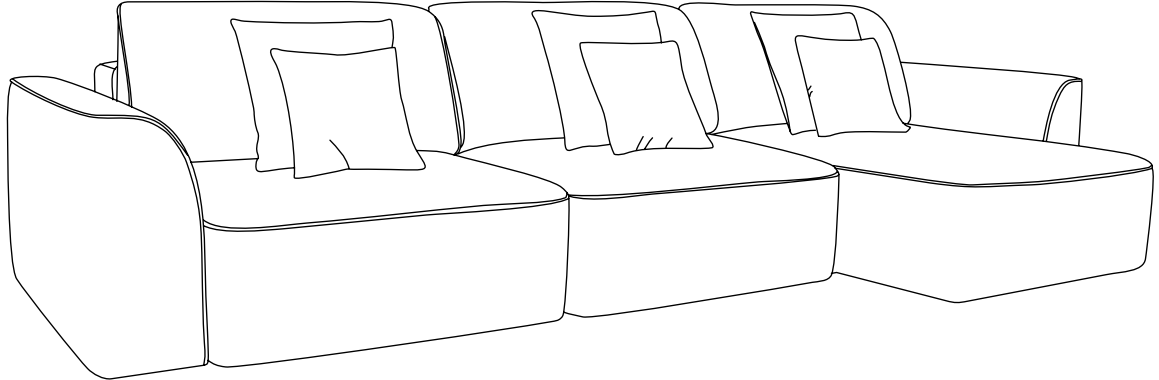

**Диван угловой раскладной М2120-1ML.10М.8MR - изображен,
 диван угловой раскладной М2120-1MR.10М.8ML - зеркальное отражение**

**Габаритные размеры: Ширина L3560±20 мм/ Глубина В1650±20 мм/ Высота Н870±20 мм
 Спальное место 3000x1650 мм**

Комплект поставки

Секция 1ML

Секция 10М

Сиденье секции 8MR

Подушка спинки x3

Подушка декоративная, x3

Спинка секции 8MR

Боковина x1