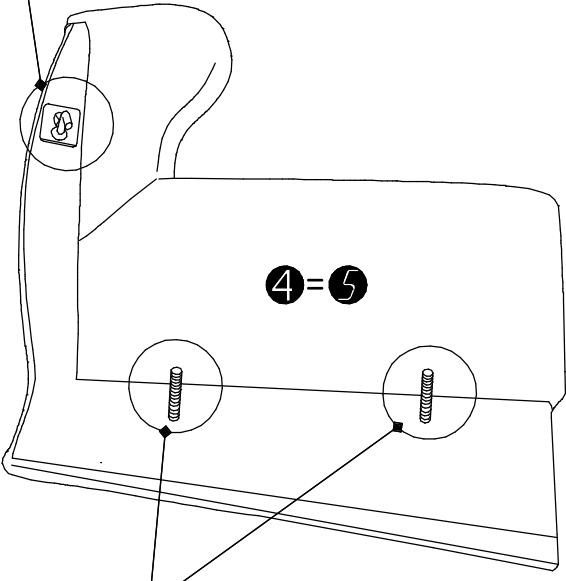

E1 x2	E2 x4	E3 x2	E4 x2	E5 x6	E6 x6	E7 x2	E8 x2	E9 x4	E10 x4

 8x60	x 2	 8x80	x 4		x 2	 6x25	x 2	 8x24	x 2	 M8	x 2
--	-----	--	-----	---	-----	--	-----	--	-----	--	-----

8x24		M8	
E4	x 4	E5	x 4

(BY)

ВАЖНА! Падчас зборкі, дол сядзення і спінкі павінны роўна пасаваць з долам бакавін.

(RU)

ВАЖНО! При сборке, основание сиденья и спинки должны быть заподлицо (вровень) с основанием боковин.

H 135		H 120		8x50			
E7	x 2	E8	x 2	E9	x 4	E10	x 4

УВАГА! Допустимая нагрузка на сиденье кресла-100кг.
 Вытворца пакідае за сабой права ўносіць змены ў канструкцыю, якія не пагаршаюць якасць вырабу, без папярэдняга паведамлення.