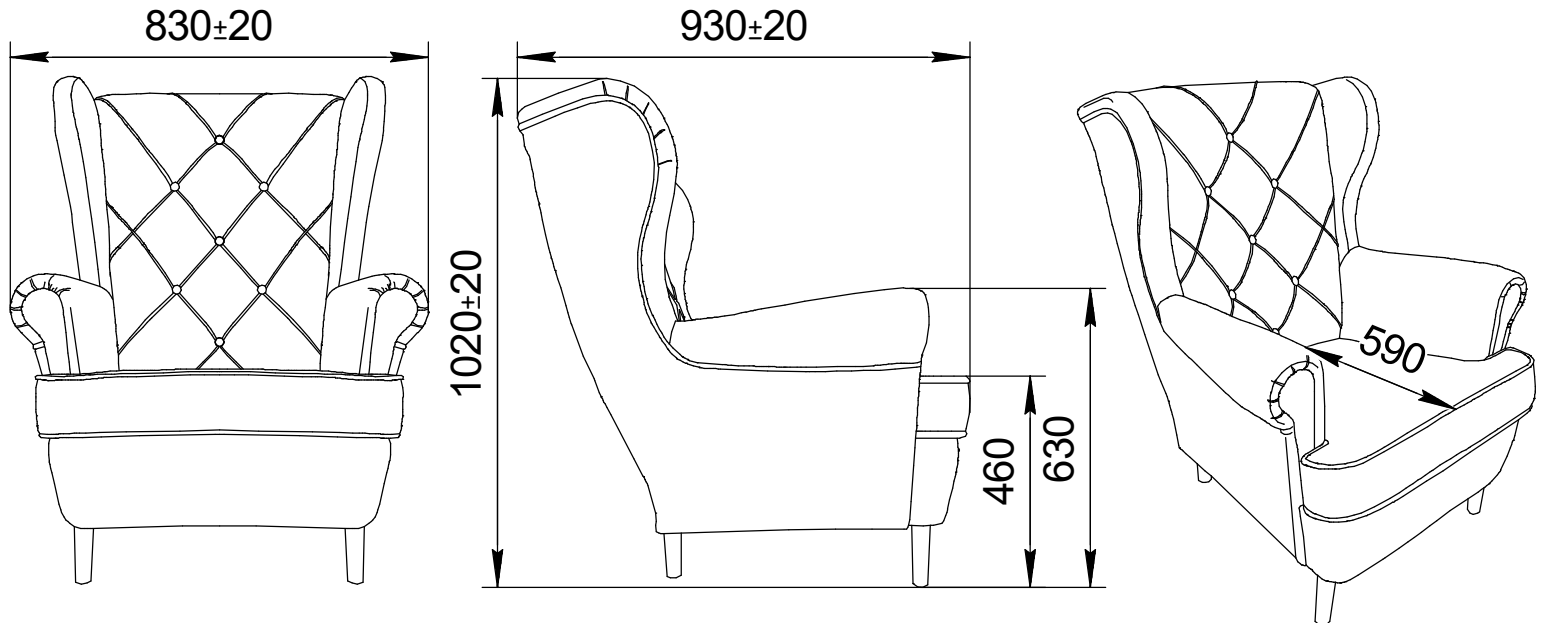

E1 x2	E2 x4	E3 x2	E4 x2	E5 x6	E6 x6	E7 x2	E8 x2	E9 x4	E10 x4

 8x60	x 2	 8x80	x 4		x 2	 6x25	x 2	 8x24	x 2	 M8	x 2
--	-----	--	-----	---	-----	--	-----	--	-----	--	-----

8x24		M8	
E4	x 4	E5	x 4

(BY)

ВАЖНА! Падчас зборкі, дол сядзення і спінкі павінны роўна пасаваць з долам бакавін.

(RU)

ВАЖНО! При сборке, основание сиденья и спинки должны быть заподлицо (вровень) с основанием боковин.

H 135		H 120		8x50			
E7	x 2	E8	x 2	E9	x 4	E10	x 4

УВАГА! Допустимая нагрузка на сиденье кресла-100кг.
 Вытворца пакідае за сабой права ўносіць змены ў канструкцыю, якія не пагаршаюць якасць вырабу, без папярэдняга паведамлення.