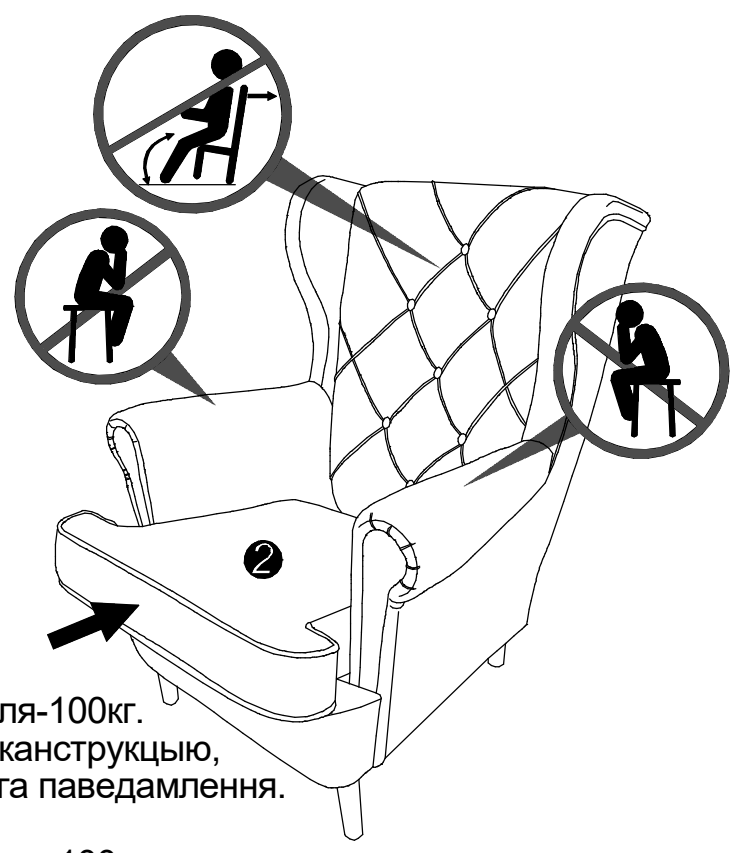

E1 x2	E2 x4	E3 x2	E4 x2	E5 x6	E6 x6	E7 x2	E8 x2	E9 x4	E10 x4

 8x60	x 2	 8x80	x 4		x 2	 6x25	x 2	 8x24	x 2	 M8	x 2
--	-----	--	-----	---	-----	--	-----	--	-----	--	-----

8x24		M8	
E4	x 4	E5	x 4

(BY)

ВАЖНА! Падчас зборкі, дол сядзення і спінкі павінны роўна пасаваць з долам бакавін.

(RU)

ВАЖНО! При сборке, основание сиденья и спинки должны быть заподлицо (вровень) с основанием боковин.

H 135		H 120		8x50			
E7	x 2	E8	x 2	E9	x 4	E10	x 4

УВАГА! Допустимая нагрузка на сиденье кресла-100кг.
 Вытворца пакідае за сабой права ўносіць змены ў канструкцыю, якія не пагаршаюць якасць вырабу, без папярэдняга паведамлення.