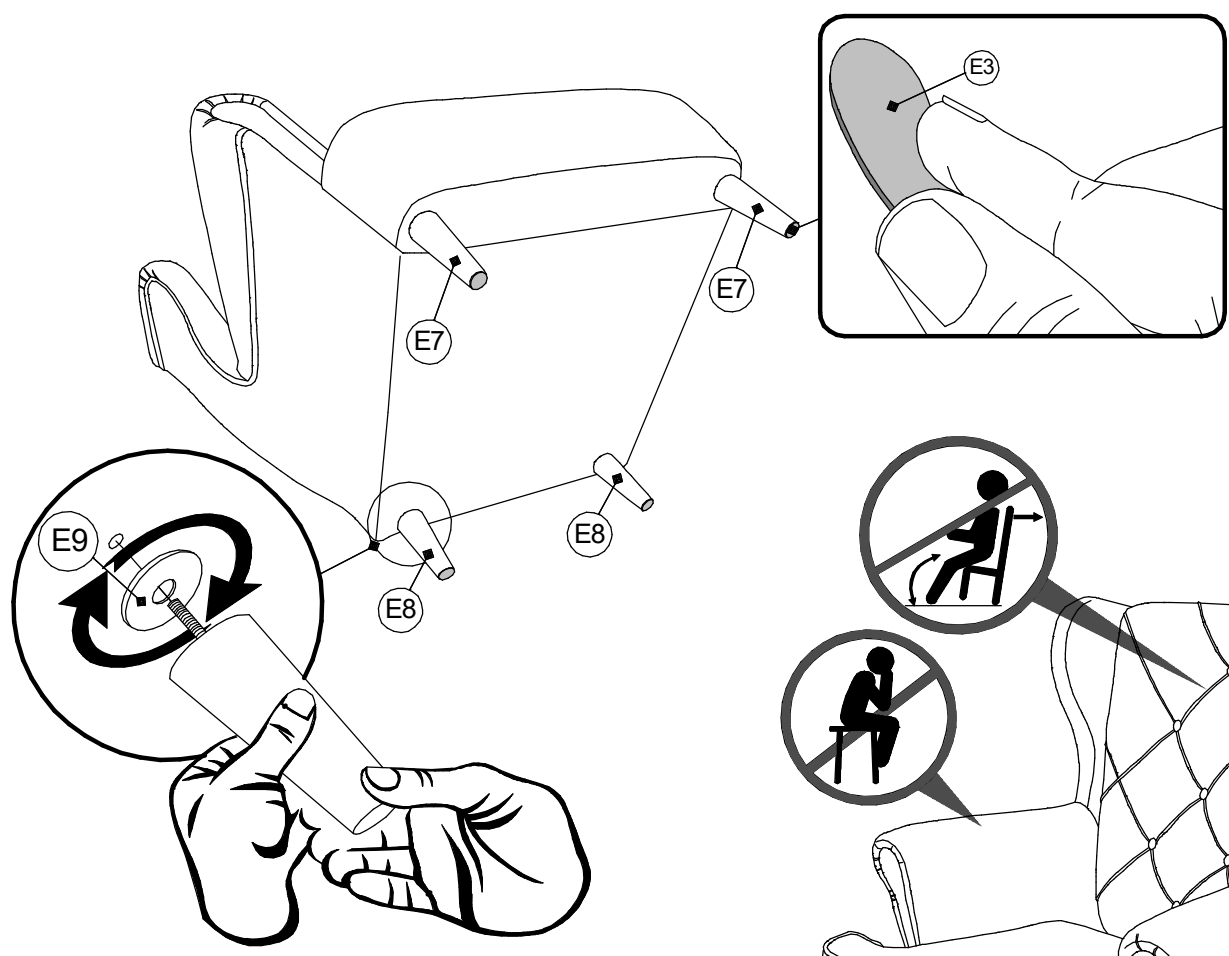

E1 x2	E2 x4	E3 x2	E4 x2	E5 x6	E6 x6	E7 x2	E8 x2	E9 x4	E10 x4

 8x60	x 2	 8x80	x 4		x 2	 6x25	x 2	 8x24	x 2	 M8	x 2
--	-----	--	-----	---	-----	--	-----	--	-----	--	-----

8x24		M8	
E4	x 4	E5	x 4

(BY)

ВАЖНА! Падчас зборкі, дол сядзення і спінкі павінны роўна пасаваць з долам бакавін.

(RU)

ВАЖНО! При сборке, основание сиденья и спинки должны быть заподлицо (вровень) с основанием боковин.

H 135		H 120		8x50			
E7	x 2	E8	x 2	E9	x 4	E10	x 4

УВАГА! Допустимая нагрузка на сиденье кресла-100кг.
 Вытворца пакідае за сабой права ўносіць змены ў канструкцыю, якія не пагаршаюць якасць вырабу, без папярэдняга паведамлення.