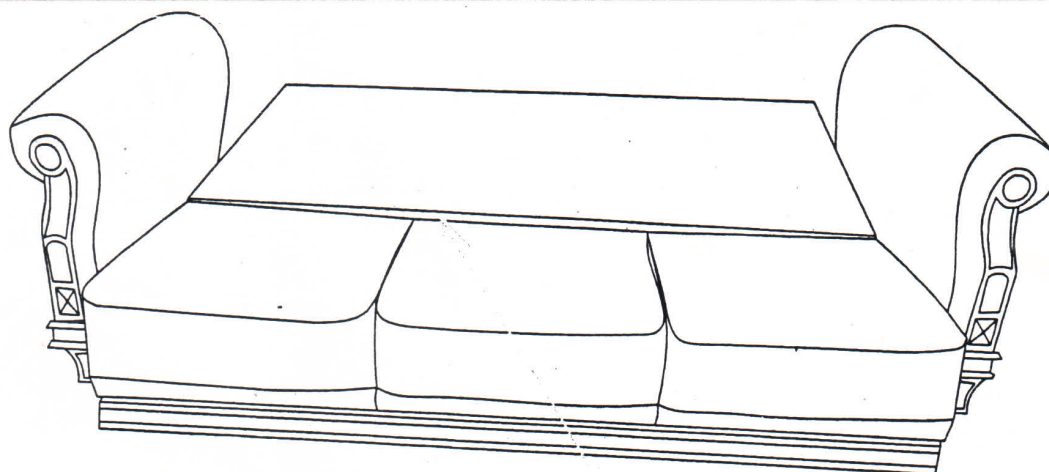

Инструкция по сборке дивана раскладного "Имперал-2021"БМ2101-3М

Болт М8*80	Шайба М8*22	Подпятник d50 мм	Винт М6*45	Опора TW-0645
6х	6х	6х	4х	2х

Болт М8*80 - 6 шт
 (по 3 шт на боковину)

Шайба М8*22 - 6 шт

1

Винт М6*45 - 4 шт
(по 2 шт на петлю)

Прим.: В отверстия на дне дивана вкрутить 2 опоры TW-0645.

Зазор 2-5 мм допускается
(с каждой стороны)

Допустимый перепад между
спинкой и сиденьем в разложенном
виде 5-15 мм