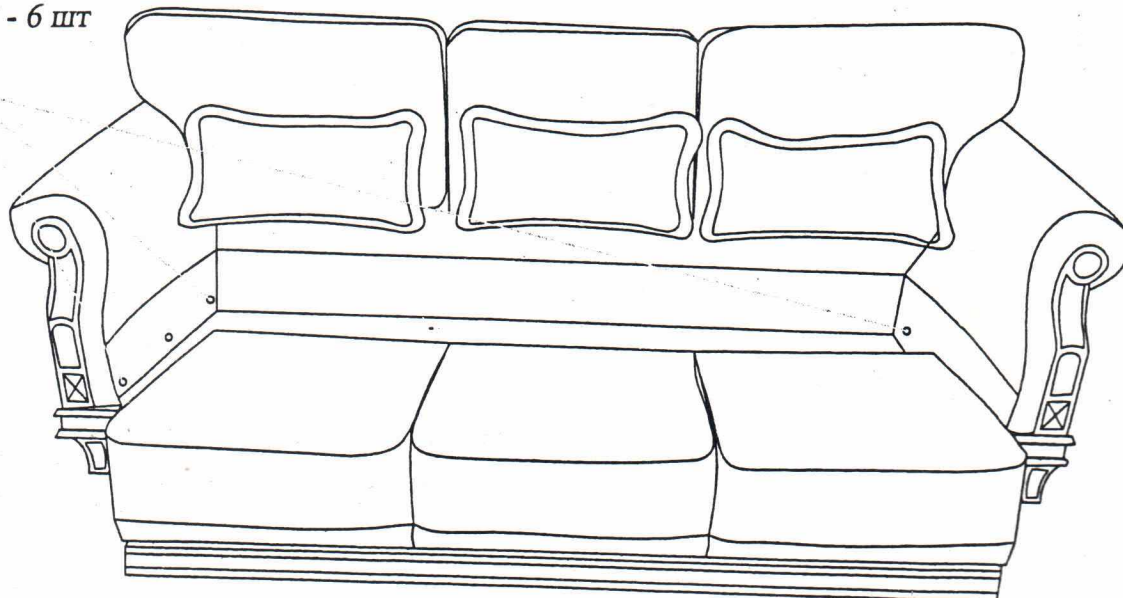

Инструкция по сборке дивана раскладного "Имперал-2021"БМ2101-3М

Болт М8*80	Шайба М8*22	Подпятник d50 мм	Винт М6*45	Опора TW-0645
6х	6х	6х	4х	2х

Болт М8*80 - 6 шт
 (по 3 шт на боковину)

Шайба М8*22 - 6 шт