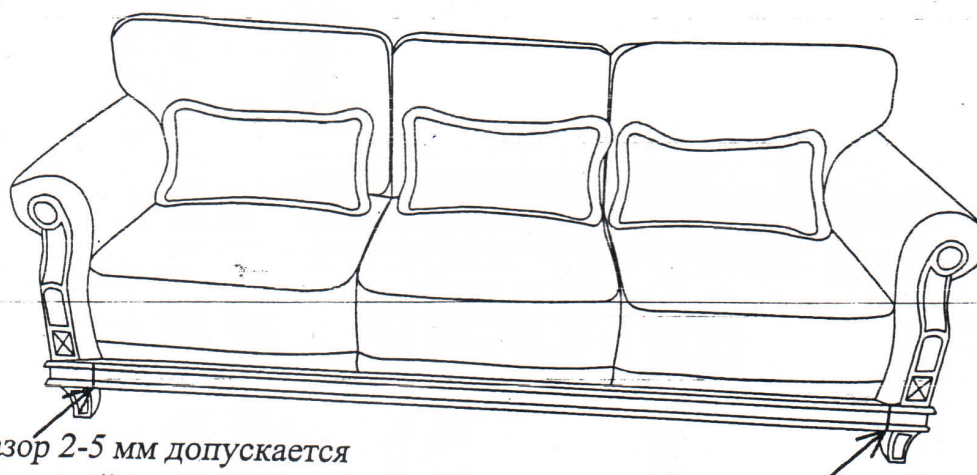

Инструкция по сборке дивана раскладного "Имперал-2021"БМ2101-3М

Болт М8*80	Шайба М8*22	Подпятник d50 мм	Винт М6*45	Опора TW-0645
6х	6х	6х	4х	2х

Болт М8*80 - 6 шт
 (по 3 шт на боковину)

Шайба М8*22 - 6 шт

1

Винт М6*45 - 4 шт
(по 2 шт на петлю)

Прим.: В отверстия на дне дивана вкрутить 2 опоры TW-0645.

Зазор 2-5 мм допускается
(с каждой стороны)

Допустимый перепад между
спинкой и сиденьем в разложенном
виде 5-15 мм