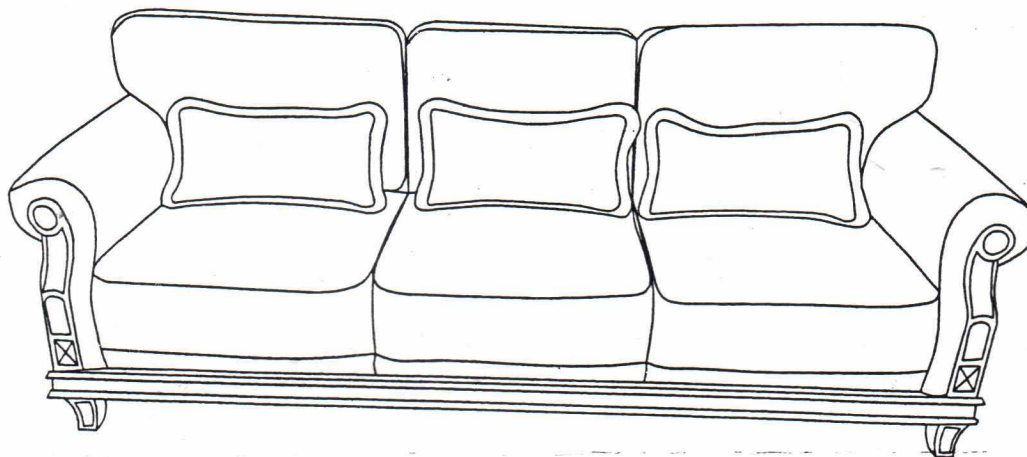

Инструкция по сборке дивана раскладного "Имперал-2021"БМ2101-3М

Болт М8*80	Шайба М8*22	Подпятник d50 мм	Винт М6*45	Опора TW-0645
6х	6х	6х	4х	2х

Болт М8*80 - 6 шт
 (по 3 шт на боковину)

Шайба М8*22 - 6 шт

1

Винт М6*45 - 4 шт
(по 2 шт на петлю)

Прим.: В отверстия на дне дивана вкрутить 2 опоры TW-0645.

Зазор 2-5 мм допускается
(с каждой стороны)

Допустимый перепад между
спинкой и сиденьем в разложенном
виде 5-15 мм