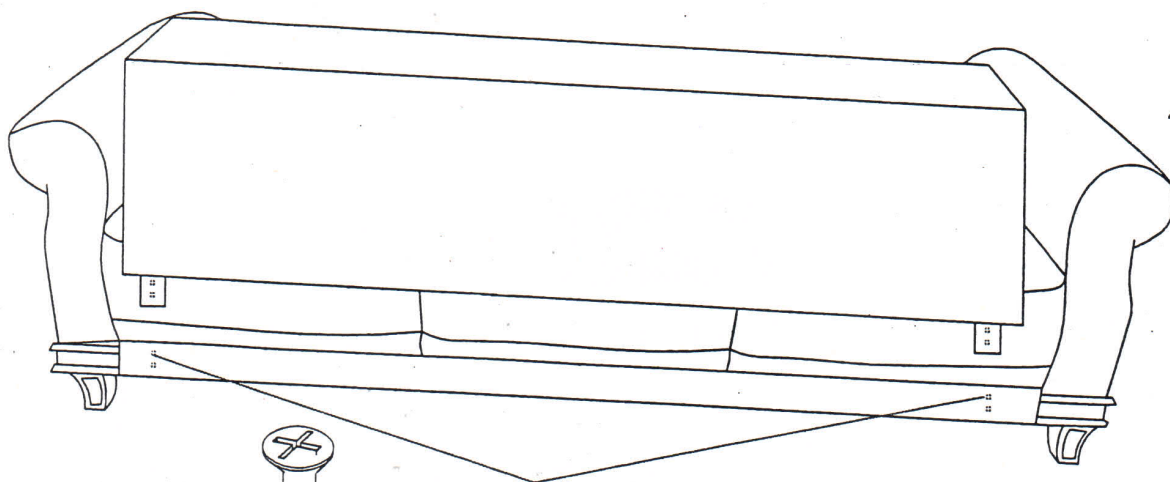

Винт М6*45 - 4 шт
(по 2 шт на петлю)

Прим.: В отверстия на дне дивана вкрутить 2 опоры TW-0645.