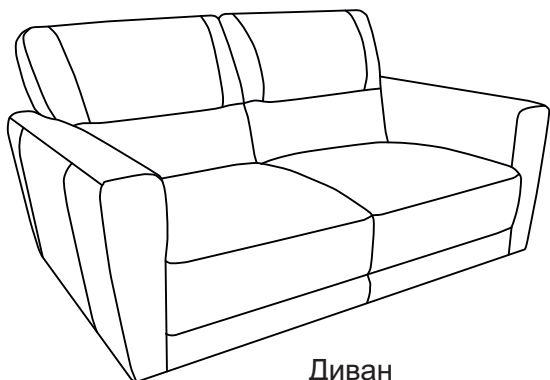

*Габаритные размеры:
Ширина L1420±20 мм
Глубина B940±20 мм
Высота H860±20 мм*

Комплект поставки

Диван

Опора
декоративная H140 мм

x4

Шайба
полимерная

x4

Сборка 