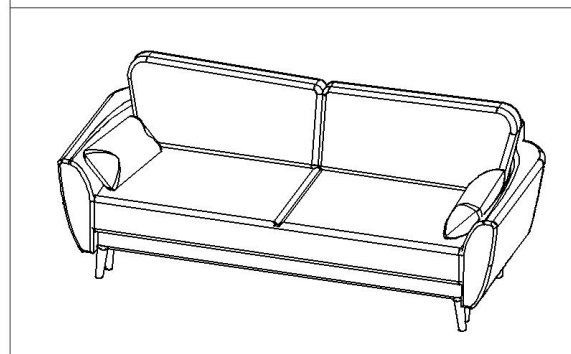

Инструкция по сборке

АКВА

M6x50
X2

M8x70
X8

M8
X8

M8x70
M8

∅48 x 300
X2

M6x70
X4

Инструкция по сборке дивана раскладного "Аква" БМ2228-3М

$\varnothing 48 \times 150$  x5	$\varnothing 48 \times 300$  x2	M6x50  x2	M6x70  x4	$\varnothing 20$  x5	M8x70  x8	M8  x8
--	--	--	--	--	--	---