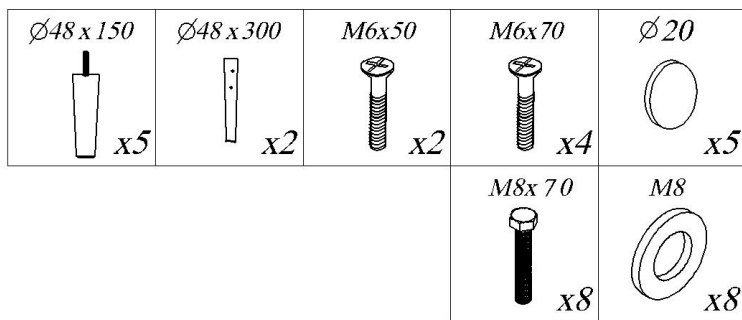

Инструкция по сборке

АКВА

M6x50
X2

M8x70
X8

M8
X8

M8x70
M8

∅48 x 300
X2

M6x70
X4

Инструкция по сборке дивана раскладного "Аква" БМ2228-3М

$\varnothing 48 \times 150$  x5	$\varnothing 48 \times 300$  x2	M6x50  x2	M6x70  x4	$\varnothing 20$  x5	M8x70  x8	M8  x8
--	--	--	--	--	--	---