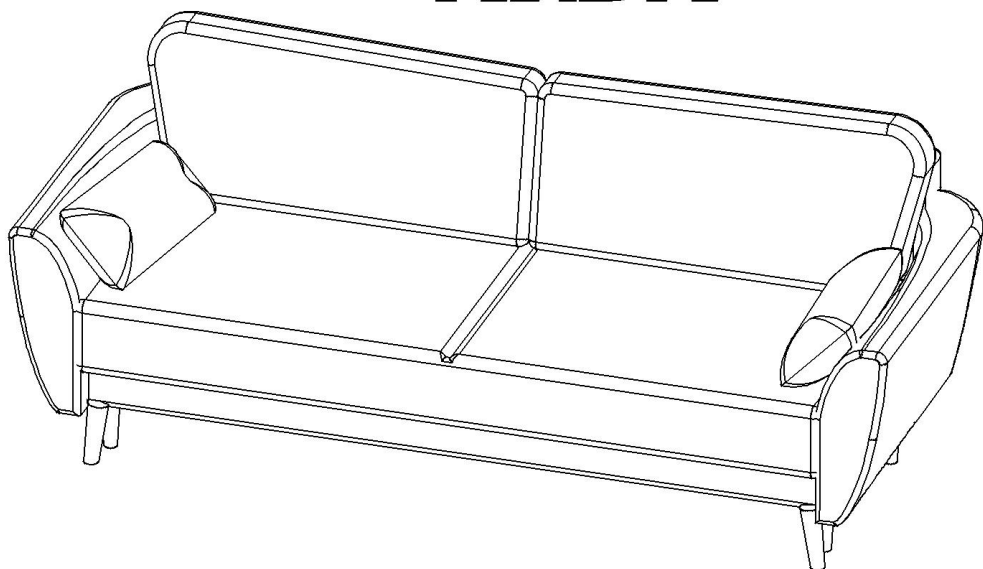

Инструкция по сборке

АКВА

M6x50
X2

M8x70
X8

M8
X8

M8x70
M8

∅48 x 300
X2

M6x70
X4

Инструкция по сборке дивана раскладного "Аква" БМ2228-3М

$\varnothing 48 \times 150$  x5	$\varnothing 48 \times 300$  x2	M6x50  x2	M6x70  x4	$\varnothing 20$  x5	M8x70  x8	M8  x8
--	--	--	--	--	--	---