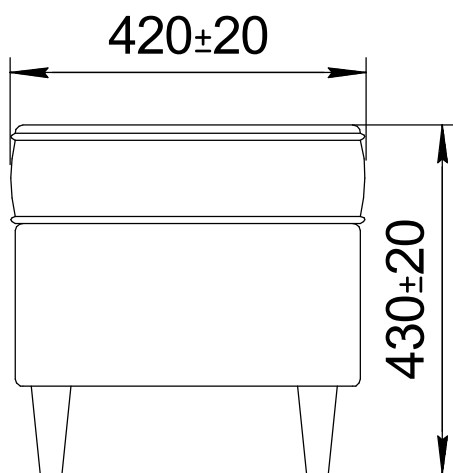

Адрас прадпрыемства вытворцы
Рэспубліка Беларусь, 224014 г.
Брэст, ул.Пісателя Смірнова 149.
Руководство по эксплуатации банкетки

"ЛАРС" M2064-17

EAЭС № BY/112 11.01 TP025 016.01 00521 (по 26.05.2027)

H 135	8x50	
E1 x4	E2 x4	E3 x4