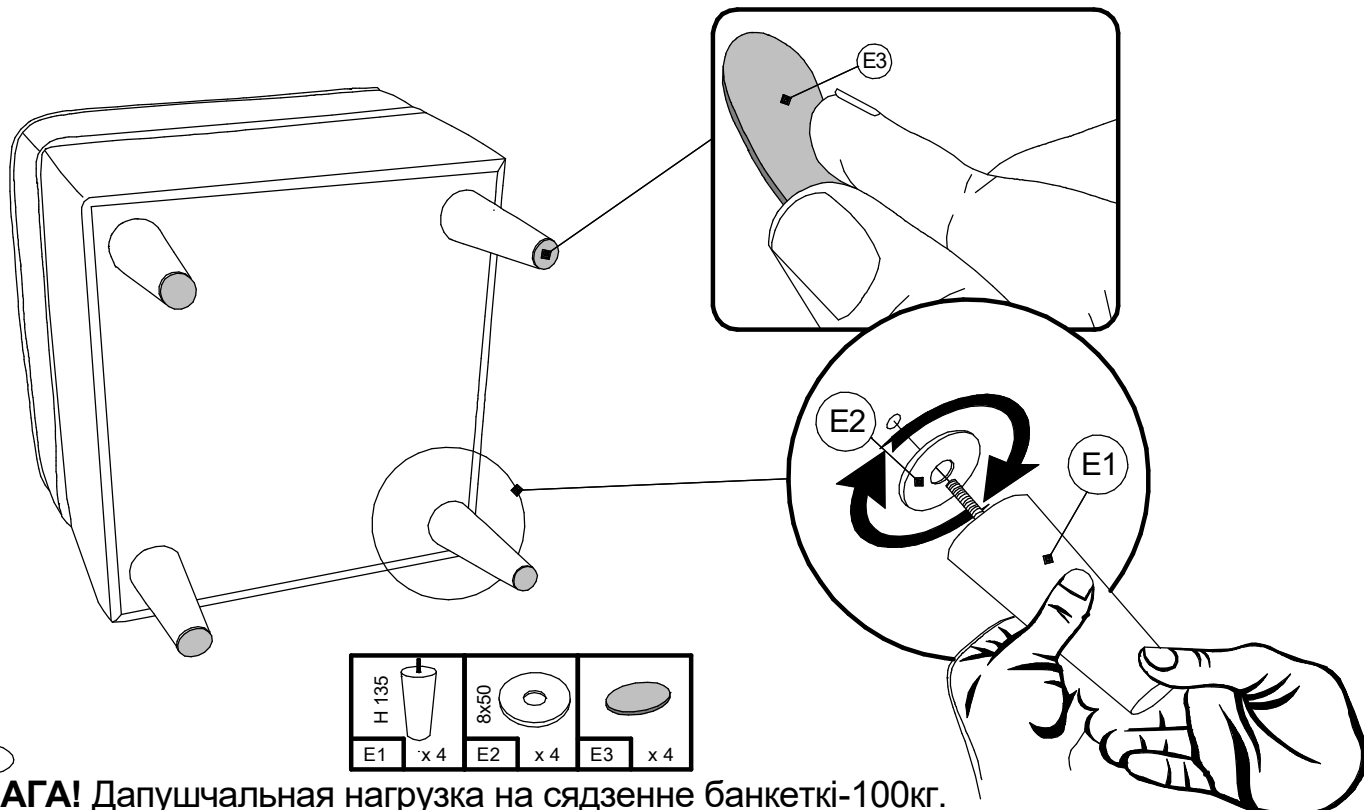

Адрас прадпрыемства вытворцы
Рэспубліка Беларусь, 224014 г.
Брэст, ул.Пісателя Смірнова 149.
Руководство по эксплуатации банкетки

"ЛАРС" M2064-17

EAЭС № BY/112 11.01 TP025 016.01 00521 (по 26.05.2027)

H 135	8x50	
E1 x4	E2 x4	E3 x4