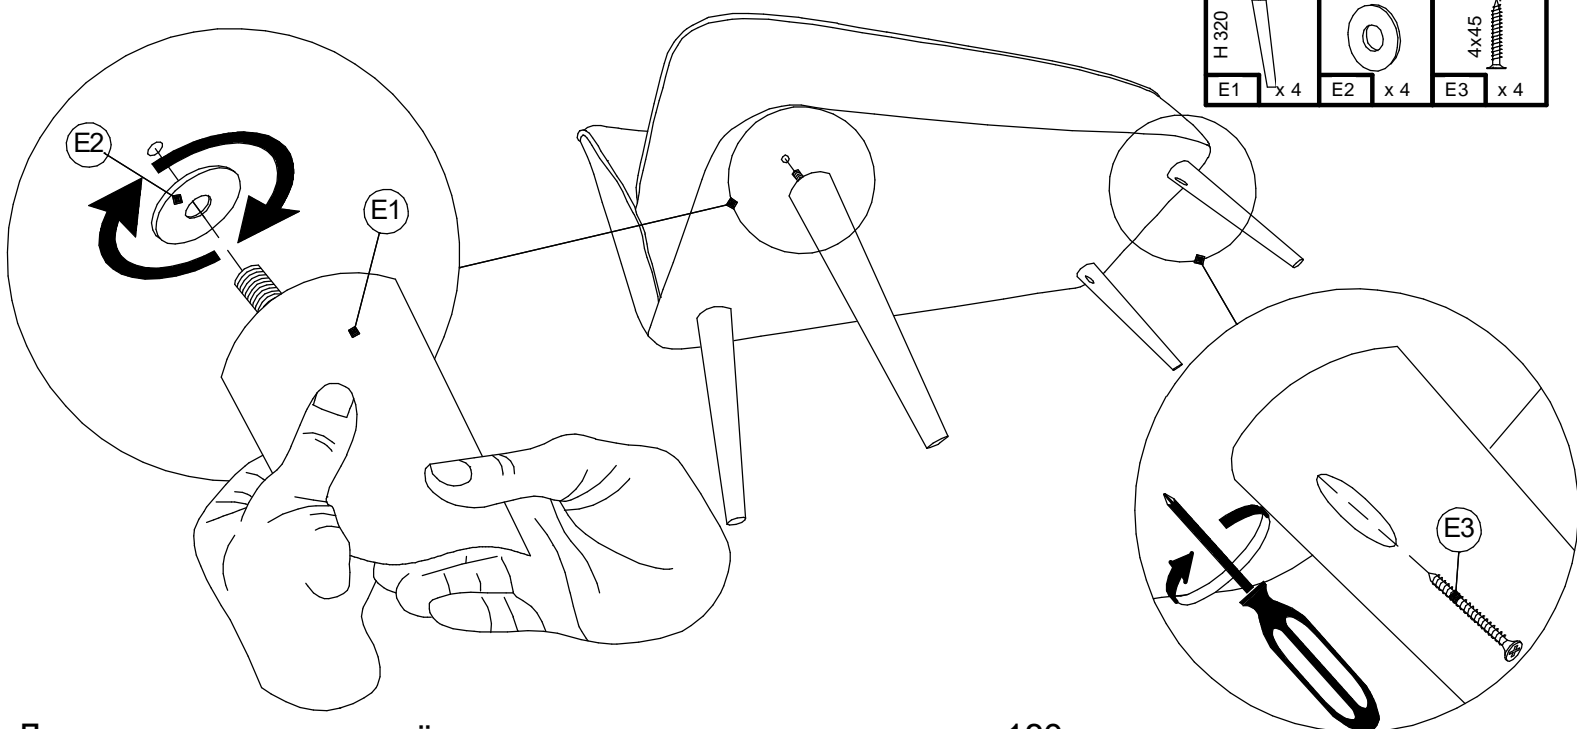

ПИНСКДРЕВ

Производственное унитарное предприятие

«ПИНСКДРЕВ-ЕВРО-МЕБЕЛЬ»

Адрес предприятия изготовителя

Республика Беларусь, 224014 г. Брест, ул.Писателя Смирнова 149.

РУКОВОДСТВО ПО ЭКСПЛУАТАЦИИ ДИВАНА

"ПИНО-1" M2038-22

EAЭС № ВУ/112 11.01 ТР025 016 03231 (по 24.06.2025)

Допустимая распределённая нагрузка на сиденье дивана -180кг.

ВНИМАНИЕ! Производитель оставляет за собой право вносить изменения в конструкцию, не ухудшающих качество изделия, без предварительного уведомления