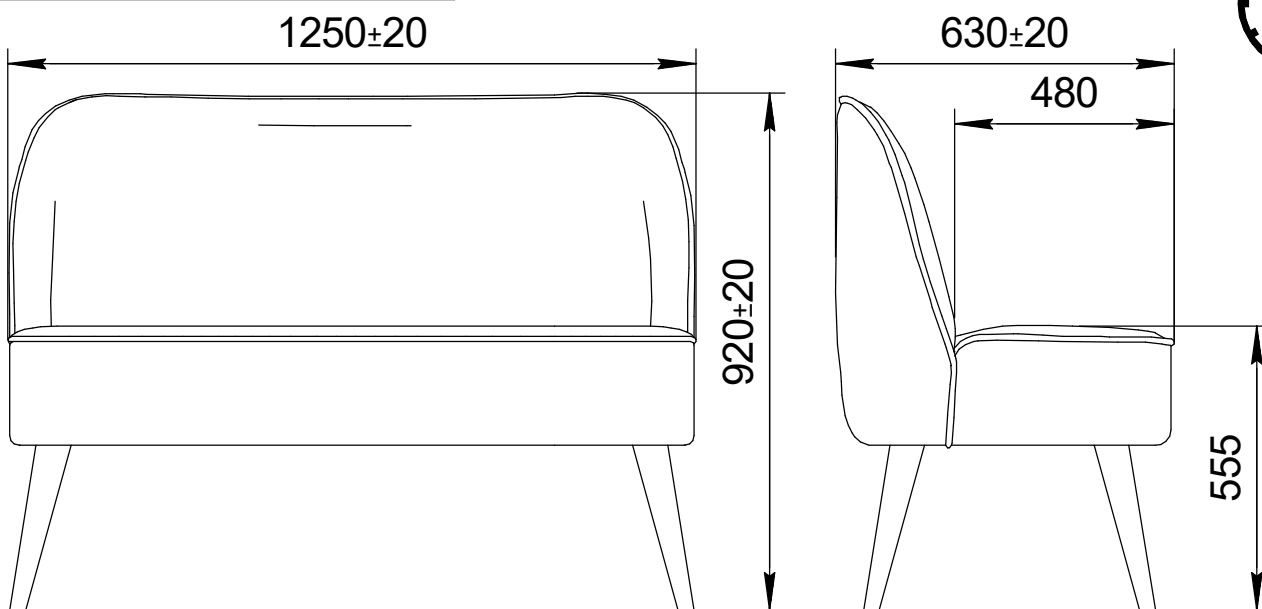

ПИНСКДРЕВ

Производственное унитарное предприятие

«ПИНСКДРЕВ-ЕВРО-МЕБЕЛЬ»

Адрес предприятия изготовителя

Республика Беларусь, 224014 г. Брест, ул.Писателя Смирнова 149.

РУКОВОДСТВО ПО ЭКСПЛУАТАЦИИ ДИВАНА

"ПИНО-1" M2038-22

EAЭС № ВУ/112 11.01 ТР025 016 03231 (по 24.06.2025)

Допустимая распределённая нагрузка на сиденье дивана -180кг.

ВНИМАНИЕ! Производитель оставляет за собой право вносить изменения в конструкцию, не ухудшающих качество изделия, без предварительного уведомления