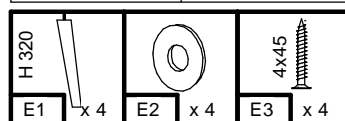

EAЭС № ВУ/112 11.01 ТР025 016 03231 (по 24.06.2025)

Допустимая распределённая нагрузка на сиденье дивана -180кг.

ВНИМАНИЕ! Производитель оставляет за собой право вносить изменения в конструкцию, не ухудшающих качество изделия, без предварительного уведомления